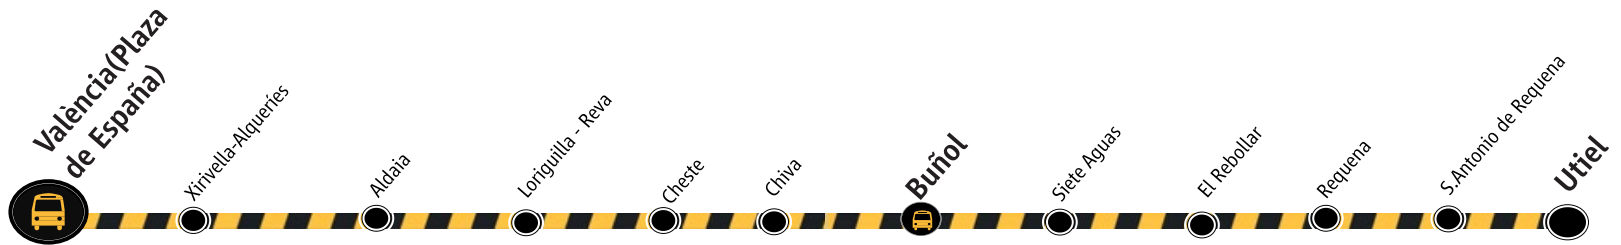

**C-3**

València Plaza España – Buñol - Utiel

SERVICIO POR AUTOBÚS · SERVICI PER AUTOBÚS

6:30						7:20	7:37	7:49	8:01	8:16	8:41
7:40	7:55	8:05	-	-	9:15	9:40					
7:45						8:35	8:30	8:42	8:54	9:09	9:34
9:40	9:55	10:05	-	-	11:15	11:40					
10:09	10:24	10:34	-	-	11:44	12:09					
10:00						10:50	10:45	10:57	11:09	11:24	11:49
11:24	11:39	11:49	-	-	12:59	13:24					
11:10						12:00	11:55	12:07	12:19	12:34	12:59
13:00	13:15	13:25	-	-	14:35	15:00					
13:54	14:09	14:19	-	-	15:29	15:54					
14:15	14:30	14:40	-	-	15:50	16:15					
14:30						15:20	15:15	15:27	15:39	15:54	16:19
16:20	16:35	16:45	-	-	17:55	18:20					
16:09	16:24	16:34	-	-	17:44	18:09					
17:30	17:45	17:55	-	-	19:05	19:30					
17:00						17:50	17:45	17:57	18:09	18:24	18:49
19:35	19:50	20:00	-	-	21:10	21:35					
19:00						19:50	19:45	19:57	20:09	20:24	20:49
21:24	21:39	21:49	-	-	22:59	23:24					
21:55	22:10	22:20	-	-	23:30	23:55					
21:20						22:10	22:05	22:17	22:29	22:44	23:09
22:54	23:09	23:19	-	-	0:29	0:54					