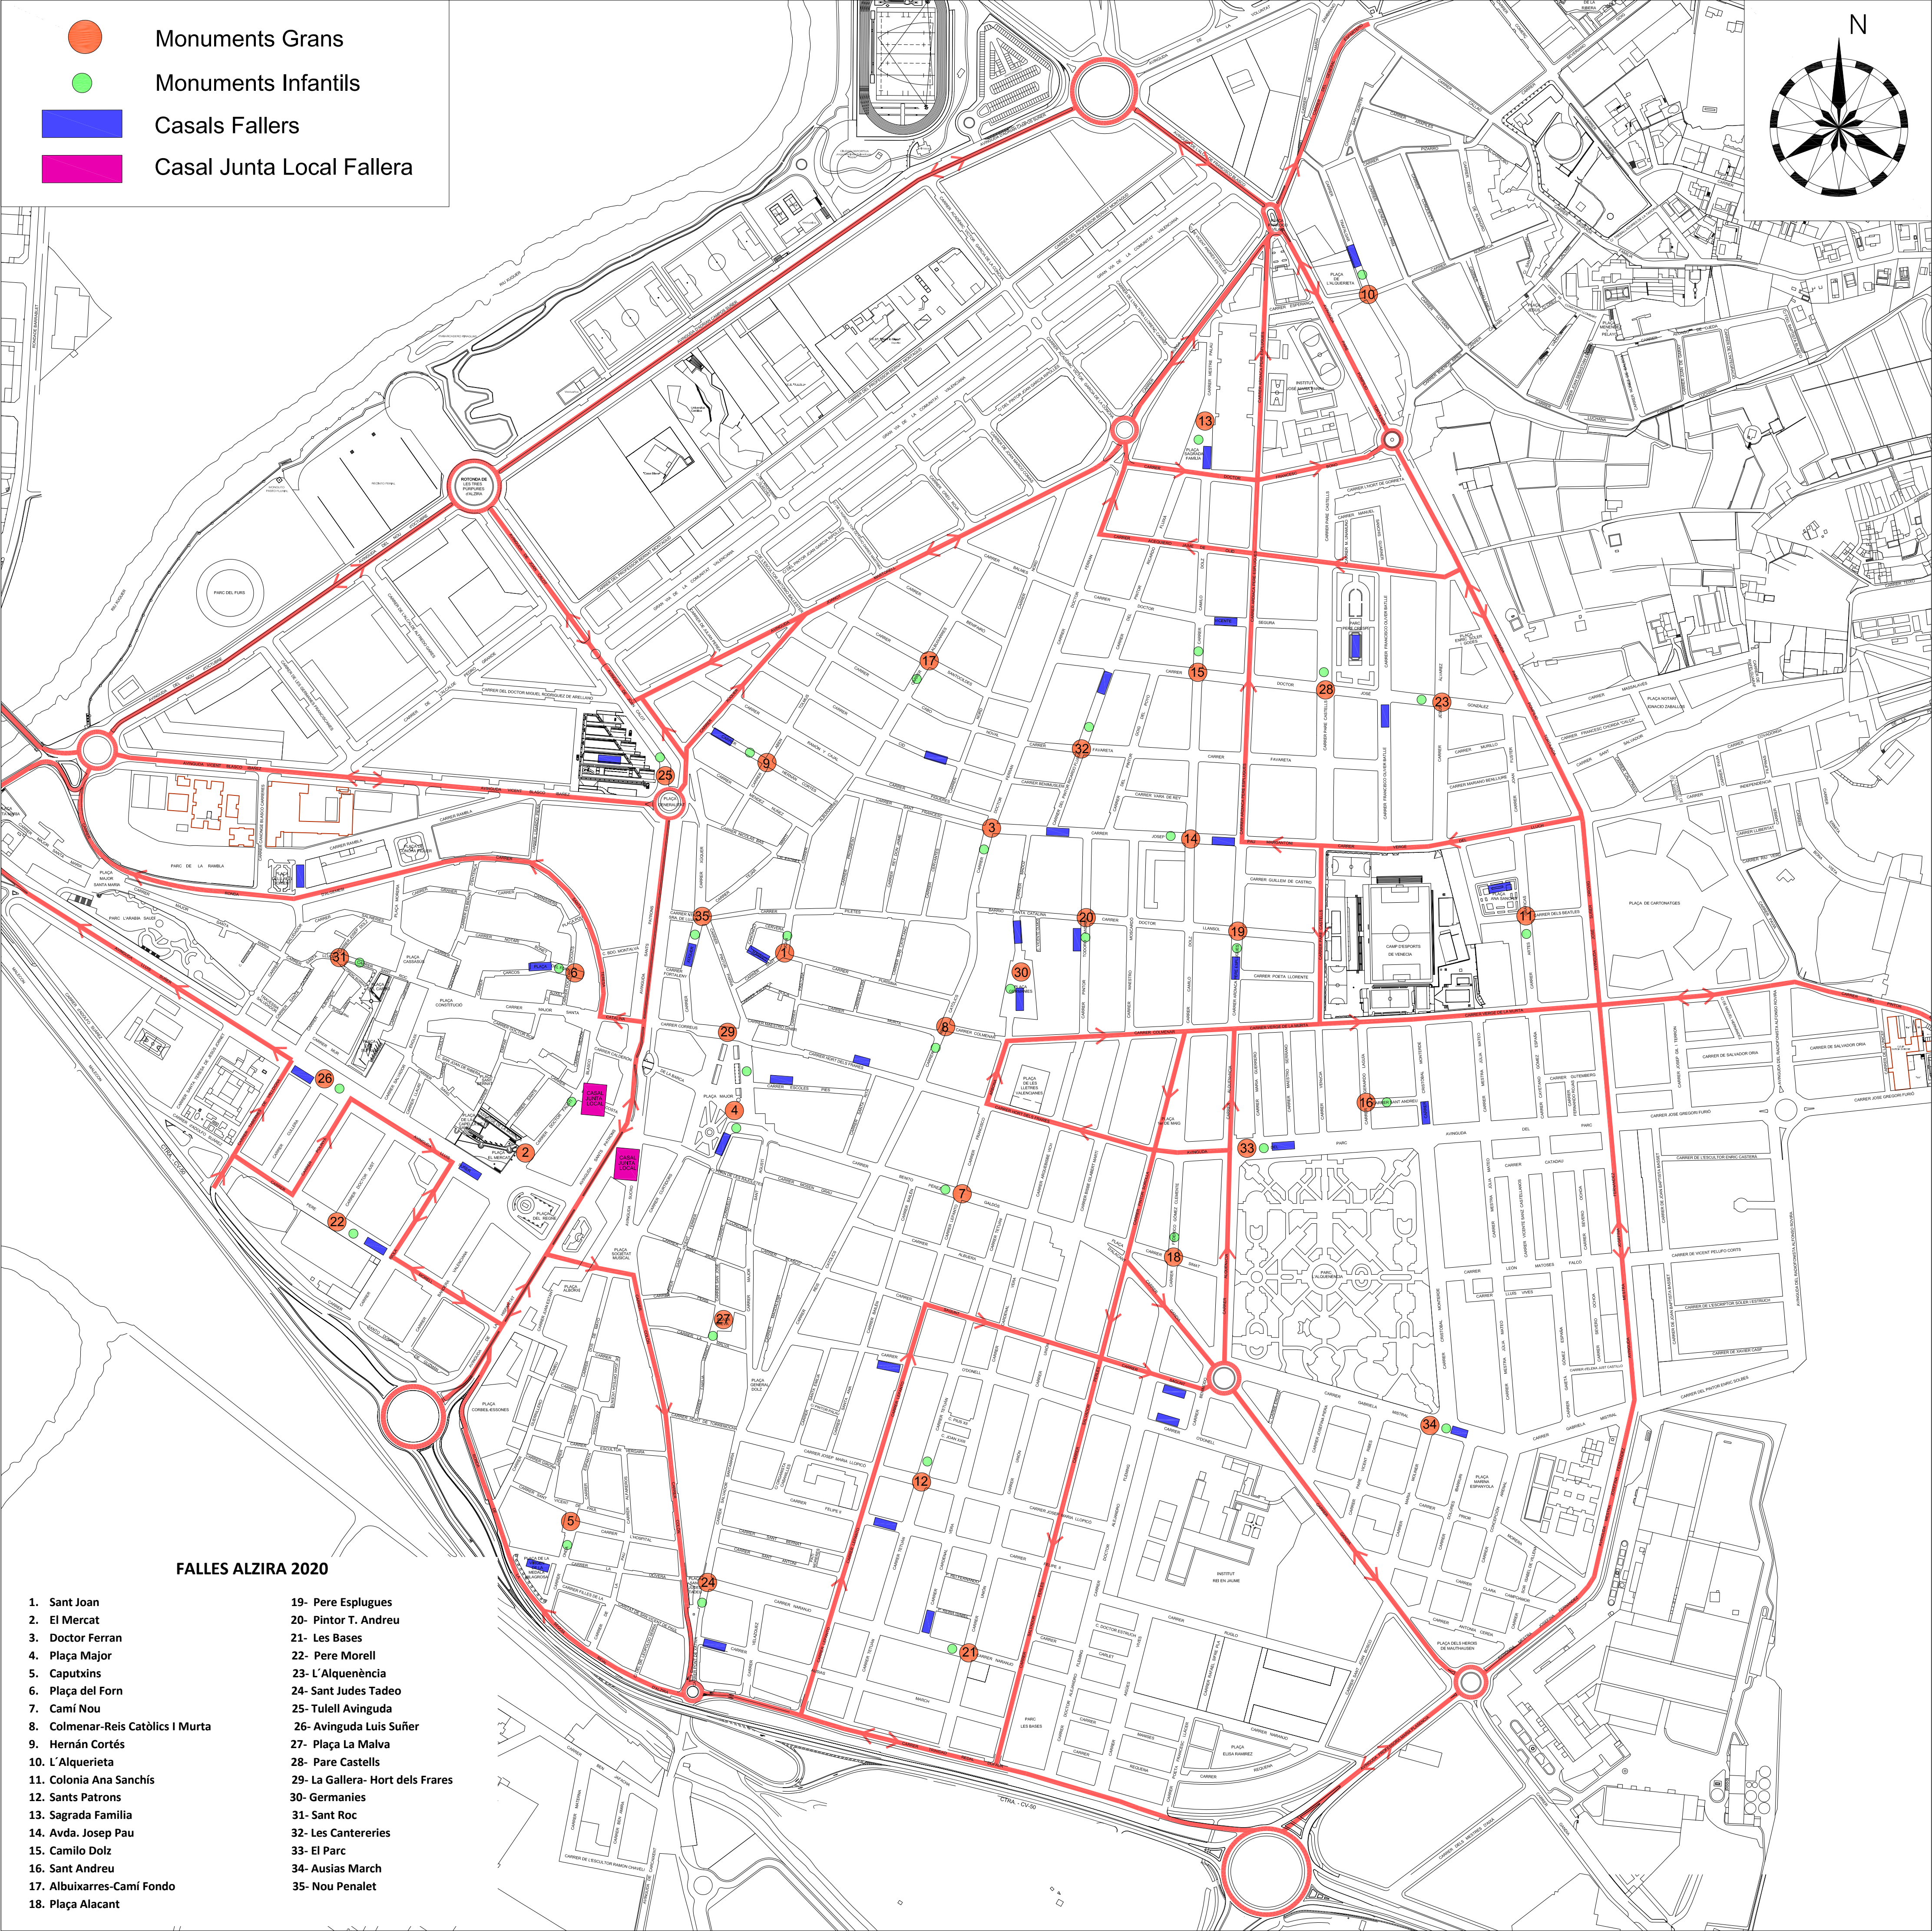

- Monuments Grans
- Monuments Infantils
- Casals Fallers
- Casal Junta Local Fallera

FALLES ALZIRA 2020

- | | |
|-----------------------------------|----------------------------------|
| 1. Sant Joan | 19- Pere Esplugues |
| 2. El Mercat | 20- Pintor T. Andreu |
| 3. Doctor Ferran | 21- Les Bases |
| 4. Plaça Major | 22- Pere Morell |
| 5. Caputxins | 23- L'Alqueniència |
| 6. Plaça del Forn | 24- Sant Judes Tadeo |
| 7. Camí Nou | 25- Tullell Avinguda |
| 8. Colmenar-Reis Catòlics I Murta | 26- Avinguda Luis Suñer |
| 9. Hernán Cortés | 27- Plaça La Malva |
| 10. L'Alquerieta | 28- Pare Castells |
| 11. Colonia Ana Sanchís | 29- La Gallera- Hort dels Freres |
| 12. Sants Patrons | 30- Germanies |
| 13. Sagrada Família | 31- Sant Roc |
| 14. Avda. Josep Pau | 32- Les Cantereries |
| 15. Camilo Dolz | 33- El Parc |
| 16. Sant Andreu | 34- Ausias March |
| 17. Albuixarres-Camí Fondo | 35- Nou Penalet |
| 18. Plaça Alacant | |