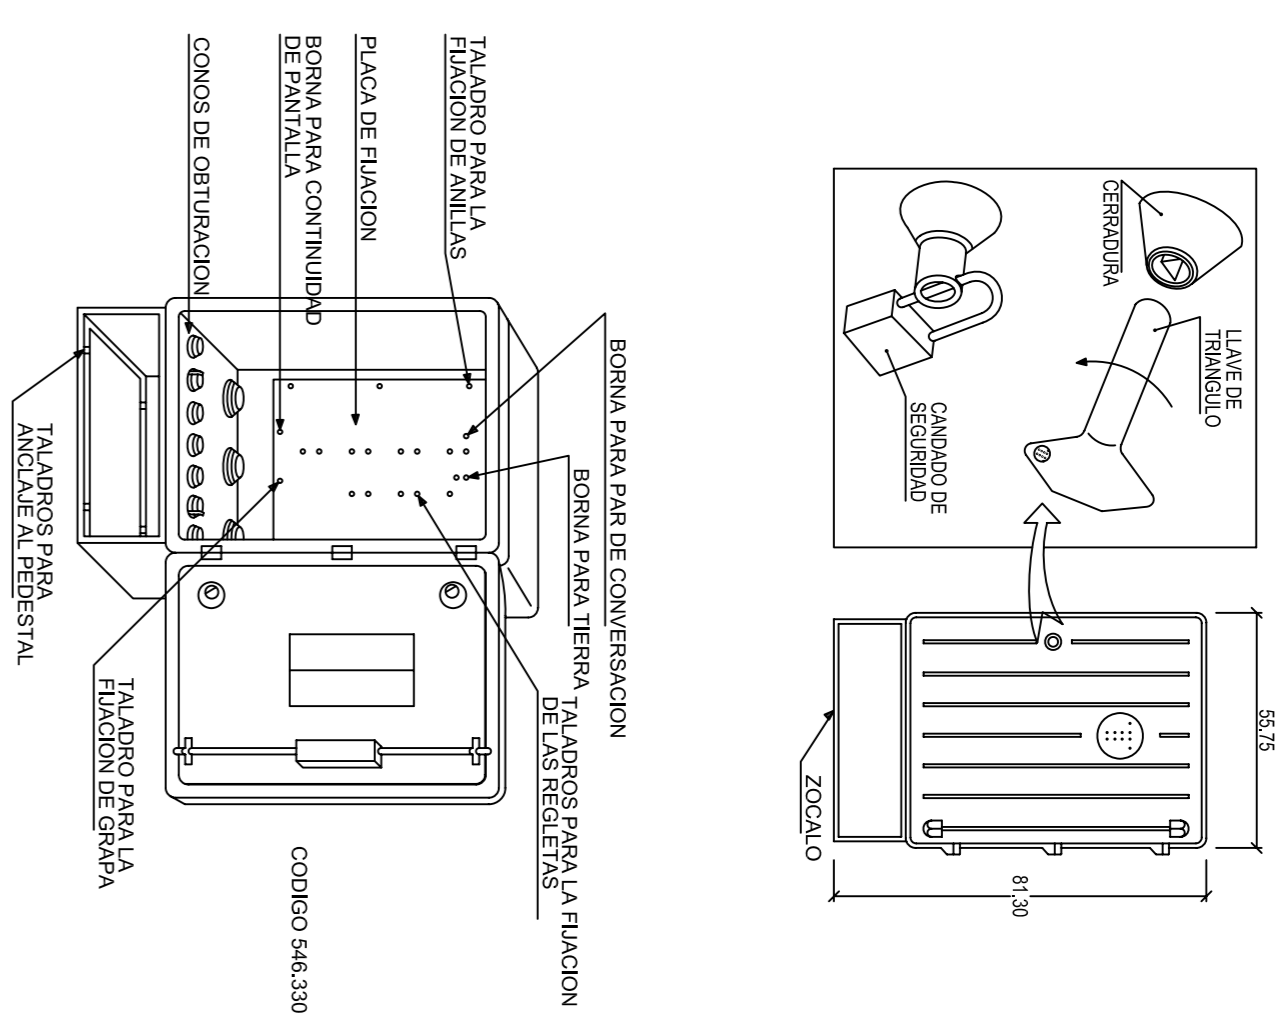

DETALLE CAMARA GBRF-

ARQUETA TIPO 'H'

DETALLES ARMARIO DE DISTRIBUCION

ARQUETA TIPO 'J'

ARQUETA TIPO 'M'

**PROYECTO MODIFICADO DE URBANIZACION DEL HUERTO DE GALVANÓN -CAMINO DE LA ARENA- AGRUPACION DE INTERÉS URBANÍSTICO HUERTO DE GALVANON -ALZIRA-**

ESTUDIO DE REQUISITOS S.L.  
 ARQUITECTO: JOSÉ TOMÁS ESTOR PUG

PLANO DE: **DETALLES DE TELEFONIA**

ESCALA: 1 : 75  
 FECHA: MAYO - 2011  
 NUMERO: **111b**