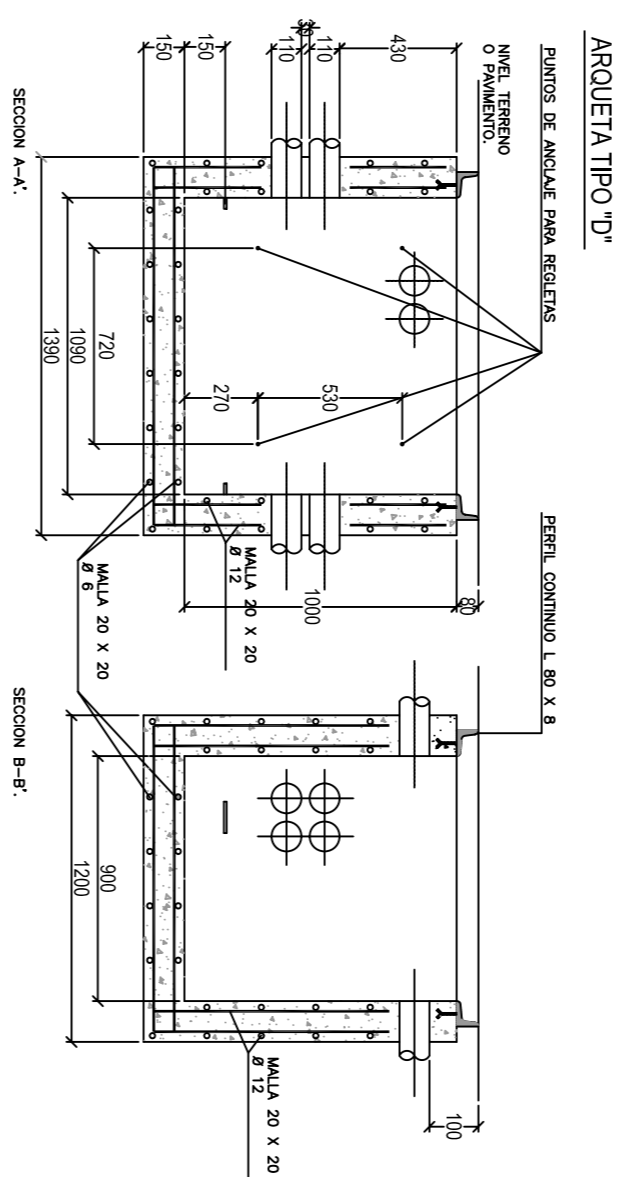

DETALLE CAMARA GBRF-

ARQUETA TIPO 'H'

DETALLES ARMARIO DE DISTRIBUCION

ARQUETA TIPO 'J'

ARQUETA TIPO 'M'

**PROYECTO MODIFICADO DE URBANIZACION DEL HUERTO DE GALVANÓN -CAMINO DE LA ARENA- AGRUPACION DE INTERÉS URBANÍSTICO HUERTO DE GALVANON -ALZIRA-**

ESTUDIO DE REQUISITOS S.L.  
 ARQUITECTO: JOSÉ TOMÁS ESTOR PUG

PLANO DE: **DETALLES DE TELEFONIA**

ESCALA: 1 : 75  
 FECHA: MAYO - 2011  
 NUMERO: **111b**