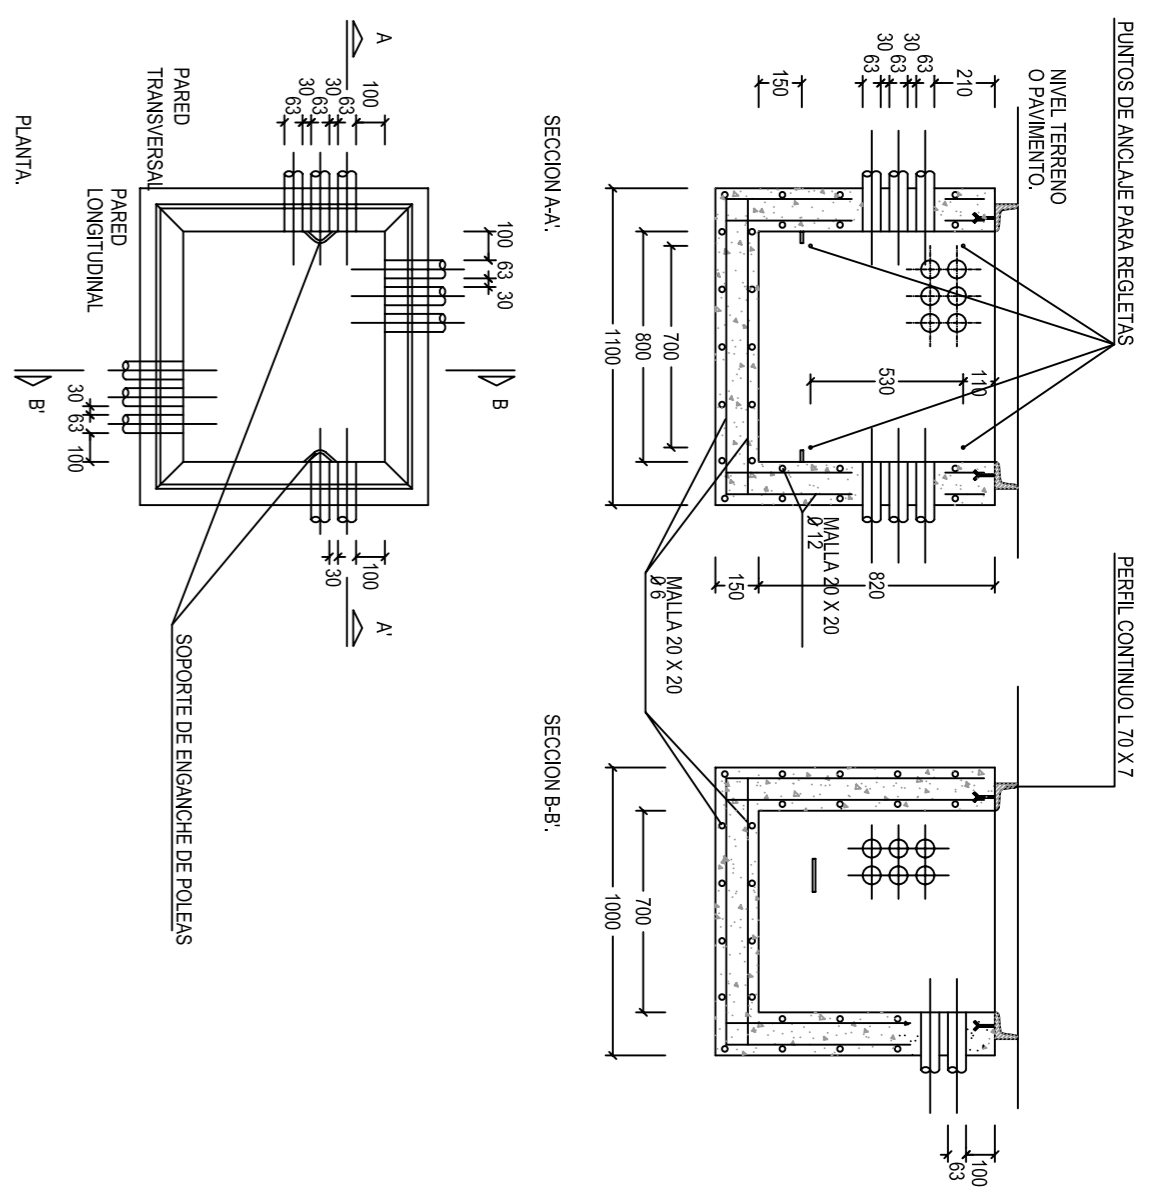

DETALLE CAMARA GBRF-

ARQUETA TIPO 'H'

DETALLES ARMARIO DE DISTRIBUCION

ARQUETA TIPO 'J'

ARQUETA TIPO 'M'

**PROYECTO MODIFICADO DE URBANIZACION DEL HUERTO DE GALVANÓN -CAMINO DE LA ARENA- AGRUPACION DE INTERÉS URBANÍSTICO HUERTO DE GALVANON -ALZIRA-**

ESTUDIO DE REQUISITOS S.L.  
 ARQUITECTO: JOSÉ TOMÁS ESTOR PUG

PLANO DE: **DETALLES DE TELEFONIA**

ESCALA: 1 : 75  
 FECHA: MAYO - 2011  
 NUMERO: **111b**