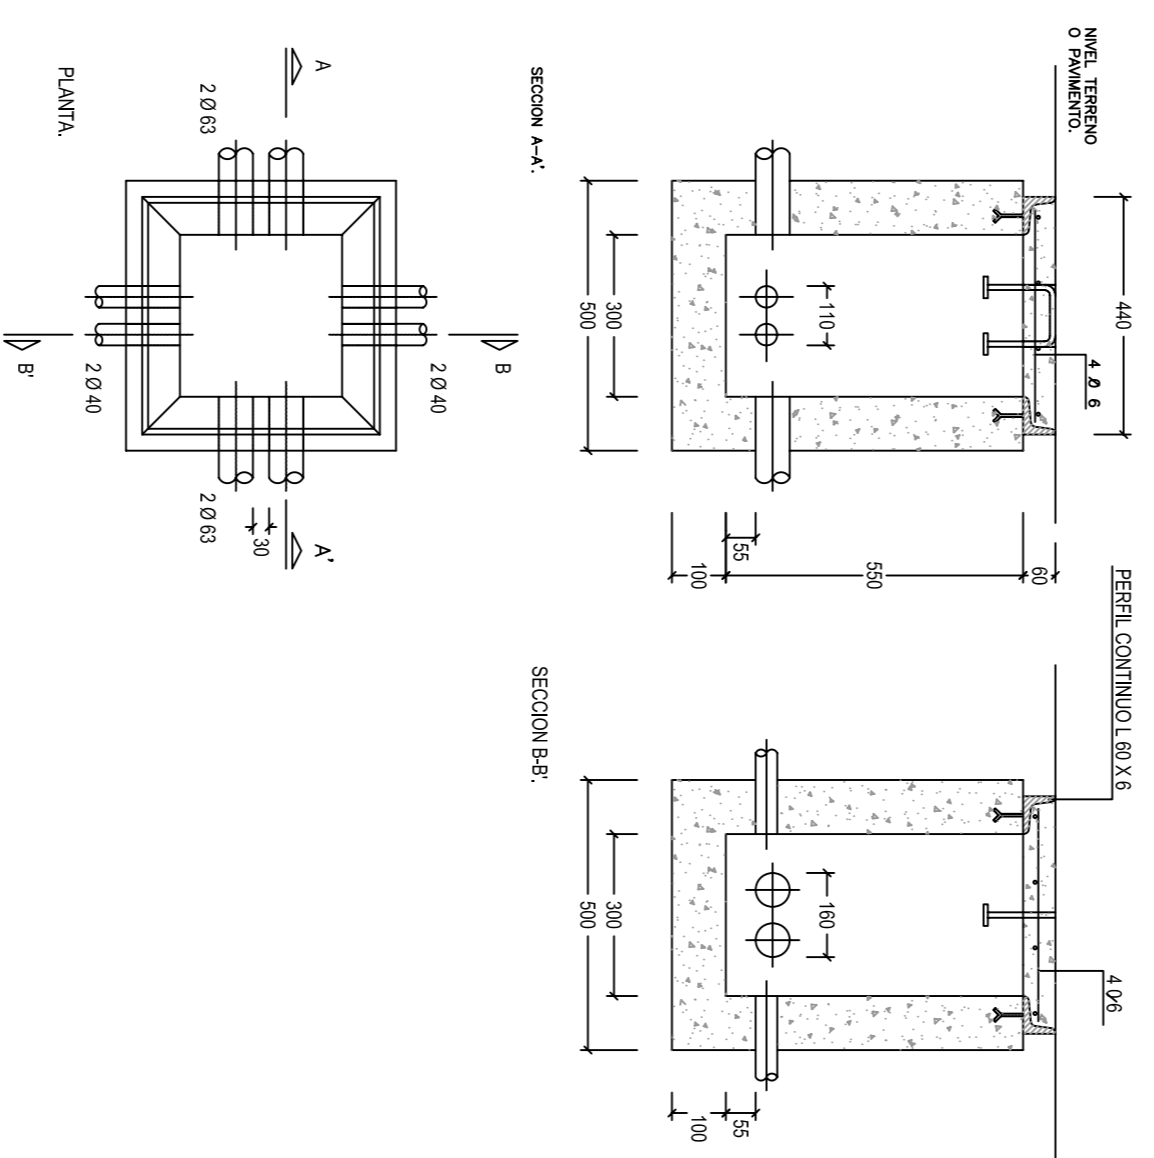

DETALLE CAMARA GBRF-

ARQUETA TIPO 'H'

DETALLES ARMARIO DE DISTRIBUCION

ARQUETA TIPO 'J'

ARQUETA TIPO 'M'

**PROYECTO MODIFICADO DE URBANIZACION DEL HUERTO DE GALVANÓN -CAMINO DE LA ARENA- AGRUPACION DE INTERÉS URBANÍSTICO HUERTO DE GALVANON -ALZIRA-**

ESTUDIO DE REQUISITOS S.L.  
 ARQUITECTO: JOSÉ TOMÁS ESTOR PUG

PLANO DE: **DETALLES DE TELEFONIA**

ESCALA: 1 : 75  
 FECHA: MAYO - 2011  
 NUMERO: **111b**