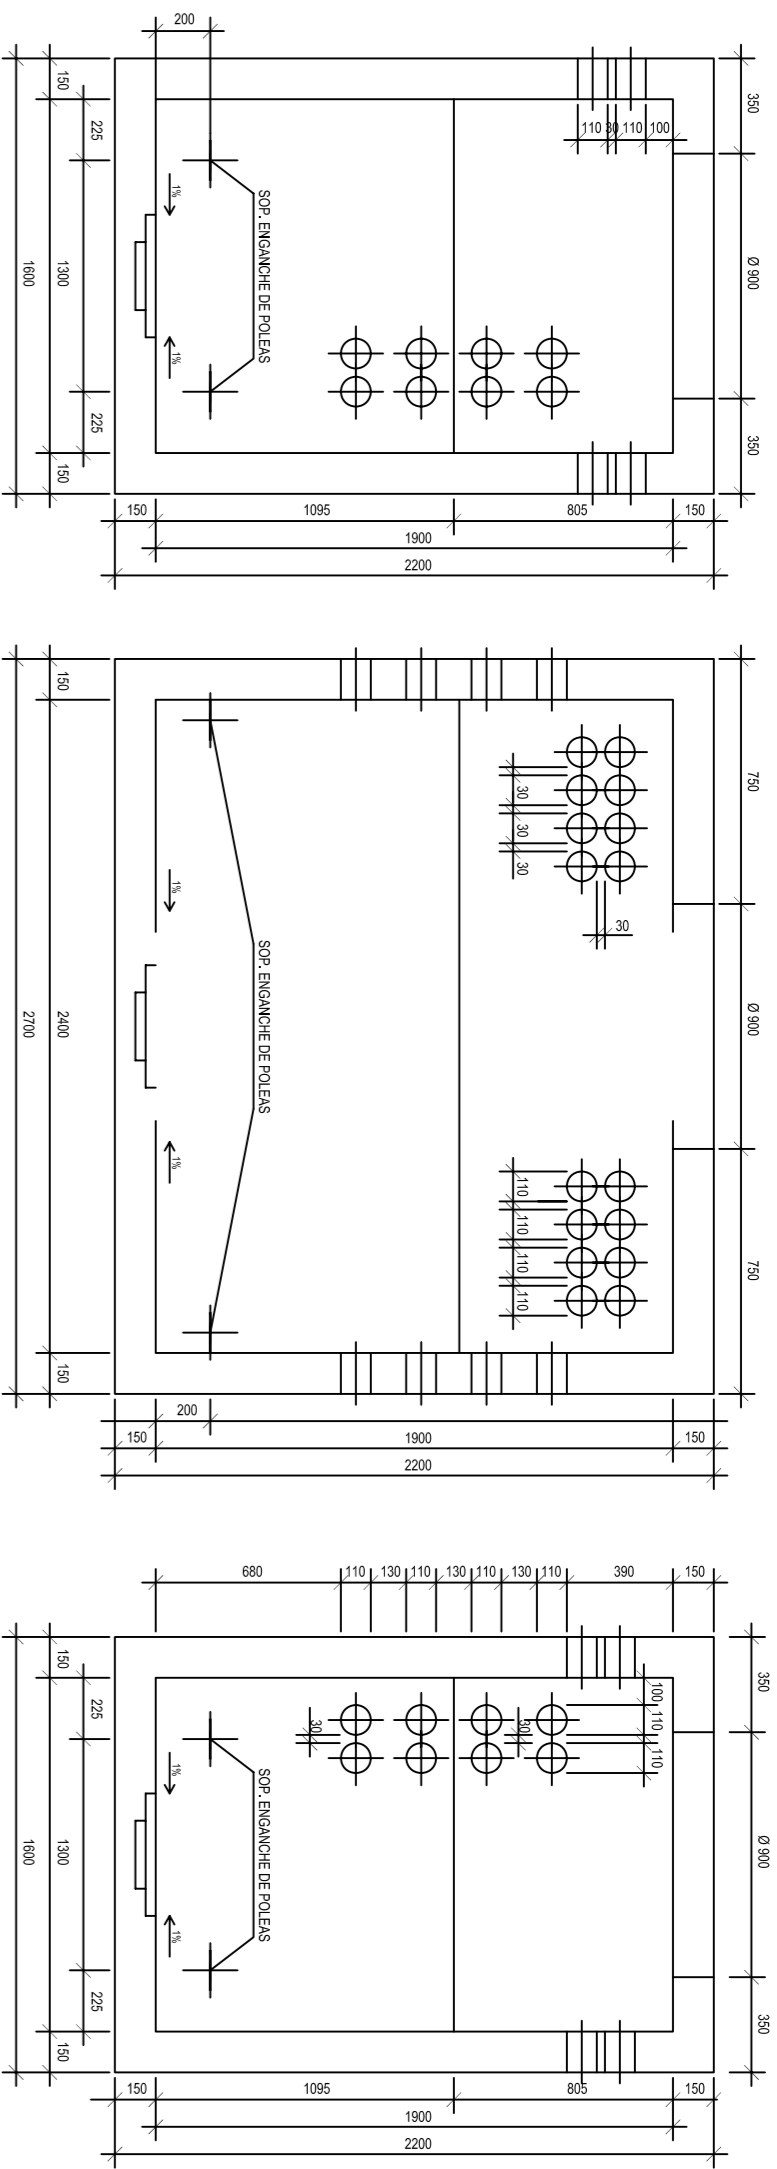

DETALLE CAMARA GBRF-

ARQUETA TIPO 'H'

DETALLES ARMARIO DE DISTRIBUCION

ARQUETA TIPO 'J'

ARQUETA TIPO 'M'

**PROYECTO MODIFICADO DE URBANIZACION DEL HUERTO DE GALVANÓN -CAMINO DE LA ARENA- AGRUPACION DE INTERÉS URBANÍSTICO HUERTO DE GALVANON -ALZIRA-**

ESTUDIO DE REQUISITOS S.L.  
 ARQUITECTO: JOSÉ TOMÁS ESTOR PUG

PLANO DE: **DETALLES DE TELEFONIA**

ESCALA: 1 : 75  
 FECHA: MAYO - 2011  
 NUMERO: **111b**