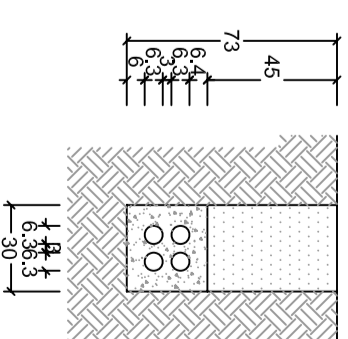

PRISMA CANALIZACION 4063