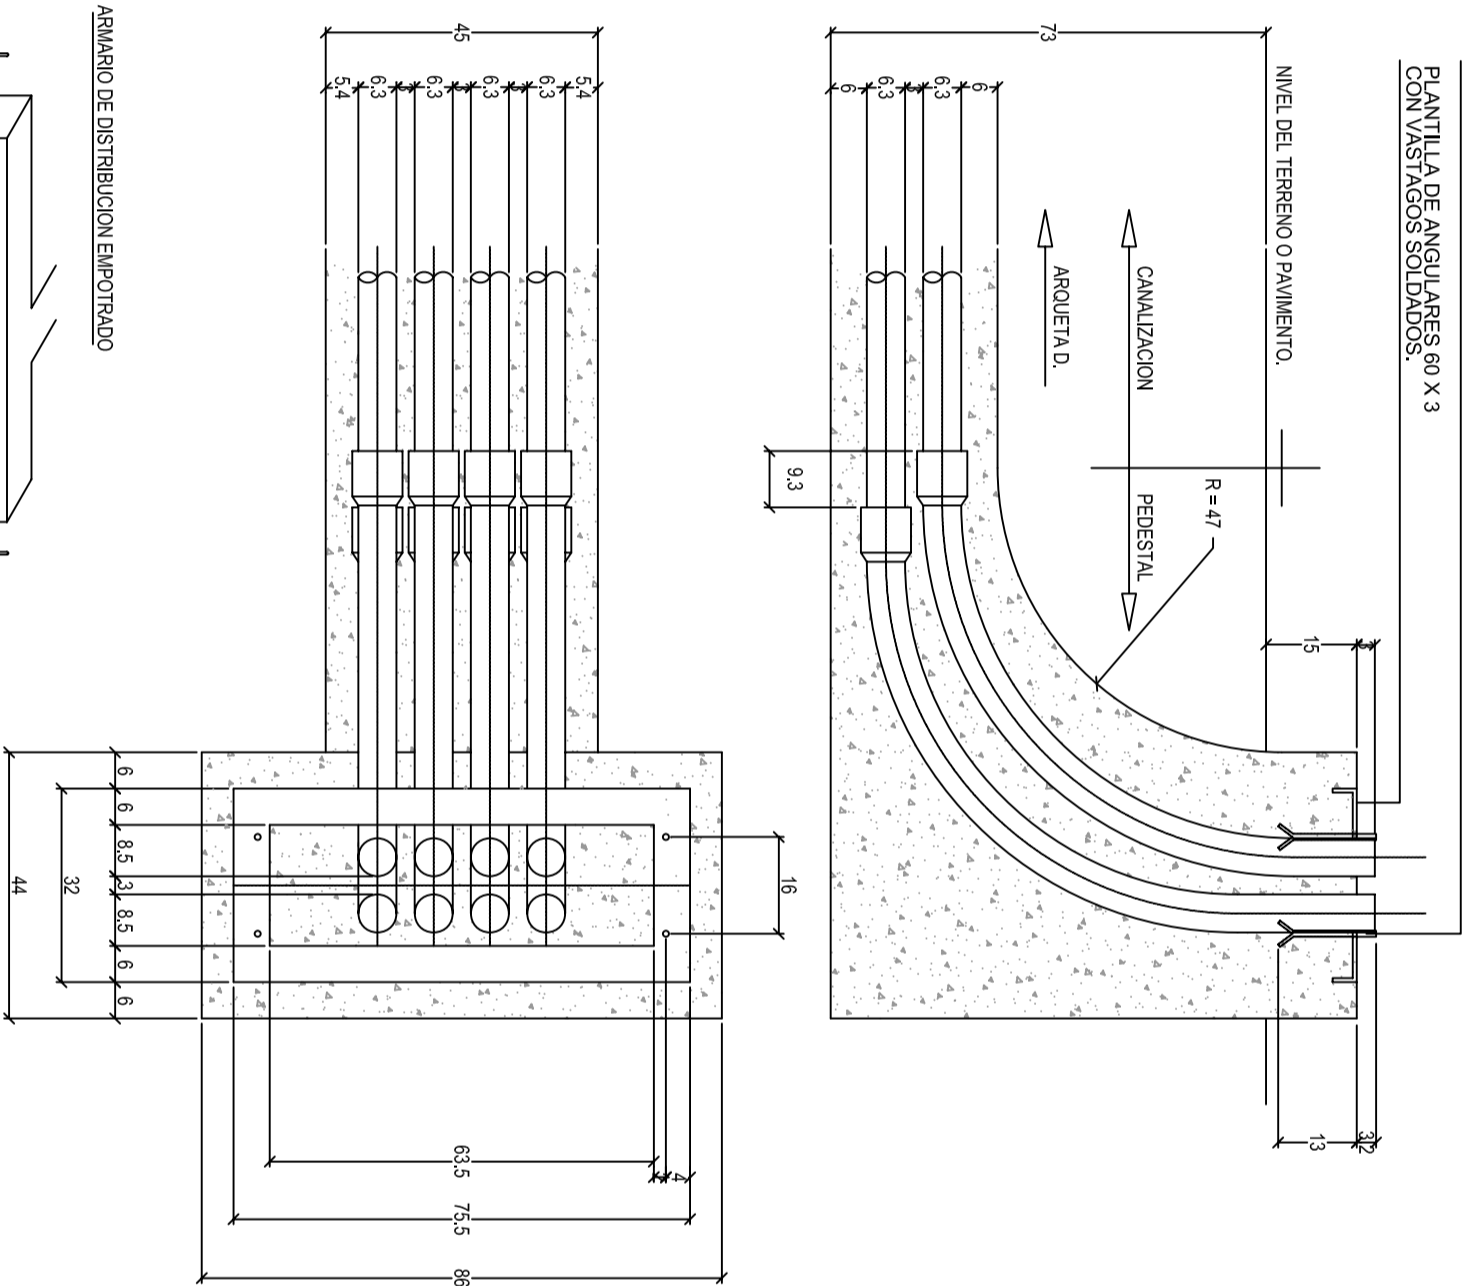

PEDESTAL PARA ARMARIO DE DISTRIBUCION DE ACOMETIDAS

4 VASTAGOS Ø8 CON ROSCA METRICA EN LOS 5 CM SUPERIORES. CON VASTAGOS SOLDADOS.

PEDESTAL PARA ARMARIO DE INTERCONEXION

4 VASTAGOS 0,10 DIN 529 CON ROSCA METRICA EN LOS 2,5 MM SUPERIORES. CON VASTAGOS SOLDADOS.

ARMARIO DE DISTRIBUCION SOBRE PEDESTAL

ARMARIO DE DISTRIBUCION EMPOTRADO

PRISMA CANALIZACION 20110

PRISMA CANALIZACION 4063

PRISMA CANALIZACION 6063

PRISMA CANALIZACION 2063

PROYECTO MODIFICADO DE URBANIZACION DEL HUERTO DE GALVANÓN -CAMINO DE LA ARENA- AGRUPACION DE INTERÉS URBANÍSTICO HUERTO DE GALVANÓN -ALZIRA-

PLANO DE:

DETALLES DE TELEFONIA

ESCALA: 1 : 75

FECHA: MAYO - 2011

NUMERO:

11a

ESTUDIO DE ARQUITECTURA S.L.
ARQUITECTO:

JOSE TOMAS PASTOR PUG