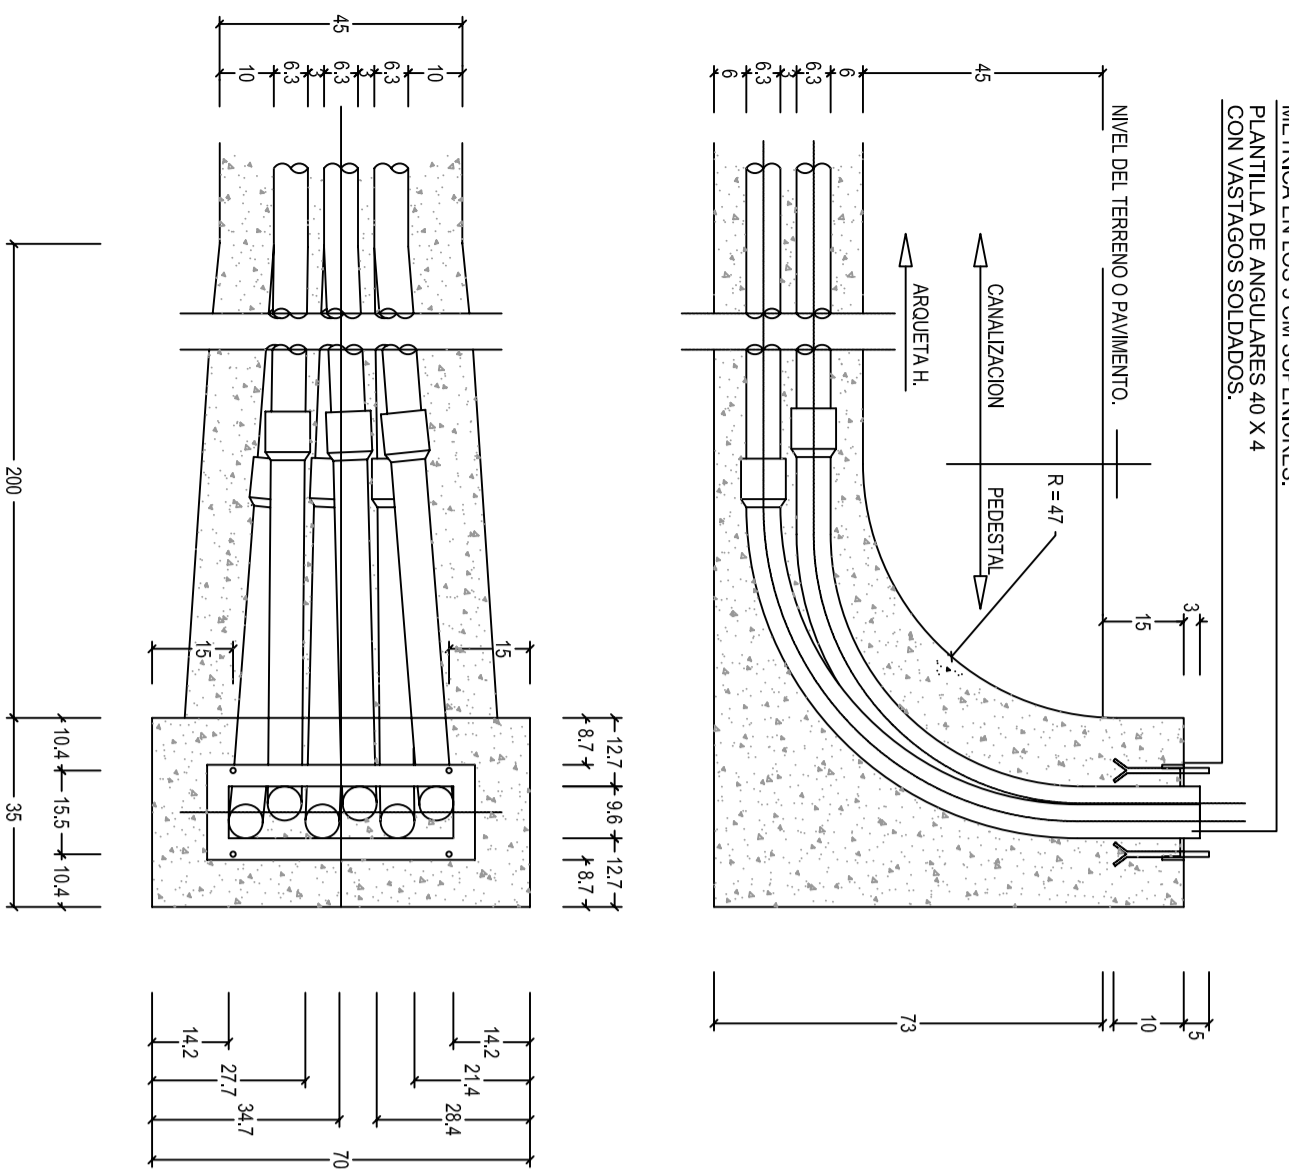

PEDESTAL PARA ARMARIO DE DISTRIBUCION DE ACOMETIDAS

4 VASTAGOS Ø8 CON ROSCA METRICA EN LOS 5 CM SUPERIORES. CON VASTAGOS SOLDADOS.

PEDESTAL PARA ARMARIO DE INTERCONEXION

4 VASTAGOS 0,10 DIN 529 CON ROSCA METRICA EN LOS 2,5 MM SUPERIORES. CON VASTAGOS SOLDADOS.

ARMARIO DE DISTRIBUCION SOBRE PEDESTAL

ARMARIO DE DISTRIBUCION EMPOTRADO

PRISMA CANALIZACION 20110

PRISMA CANALIZACION 4063

PRISMA CANALIZACION 6063

PRISMA CANALIZACION 2063

PROYECTO MODIFICADO DE URBANIZACION DEL HUERTO DE GALVANÓN -CAMINO DE LA ARENA- AGRUPACION DE INTERÉS URBANÍSTICO HUERTO DE GALVANÓN -ALZIRA-

PLANO DE:

DETALLES DE TELEFONIA

ESCALA: 1 : 75

FECHA: MAYO - 2011

NUMERO:

11a

ESTUDIO DE ARQUITECTURA S.L.
ARQUITECTO:

JOSE TOMAS PASTOR PUG