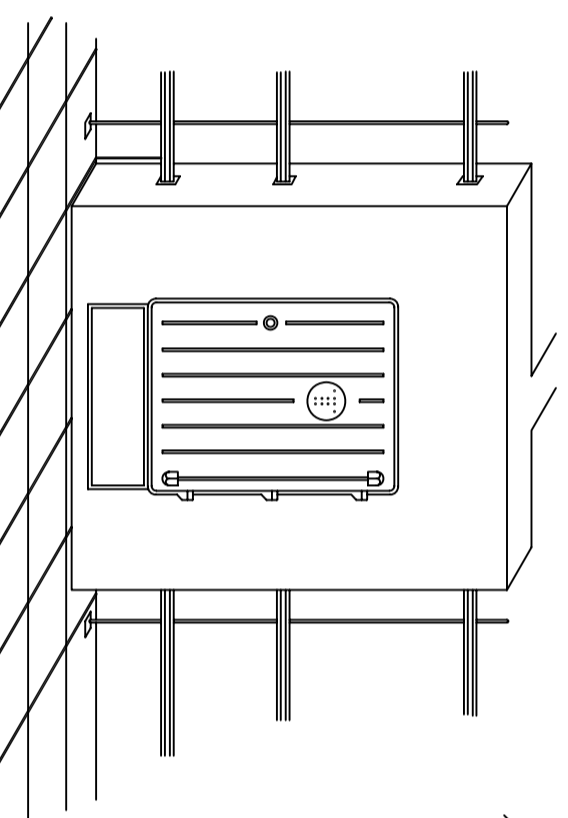

PEDESTAL PARA ARMARIO DE DISTRIBUCION DE ACOMETIDAS

4 VASTAGOS Ø8 CON ROSCA METRICA EN LOS 5 CM SUPERIORES. CON VASTAGOS SOLDADOS.

PEDESTAL PARA ARMARIO DE INTERCONEXION

4 VASTAGOS 0,10 DIN 529 CON ROSCA METRICA EN LOS 2,5 MM SUPERIORES. CON VASTAGOS SOLDADOS.

PRISMA CANALIZACION 20110

PRISMA CANALIZACION 4063

PRISMA CANALIZACION 6063

PRISMA CANALIZACION 2063

PROYECTO MODIFICADO DE URBANIZACION DEL HUERTO DE GALVANÓN -CAMINO DE LA ARENA- AGRUPACION DE INTERÉS URBANÍSTICO HUERTO DE GALVANÓN -ALZIRA-

PLANO DE:

DETALLES DE TELEFONIA

ESCALA: 1 : 75

FECHA: MAYO - 2011

NUMERO:

11a

ESTUDIO DE ARQUITECTURA S.L.
ARQUITECTO:

JOSE TOMAS PASTOR PUG