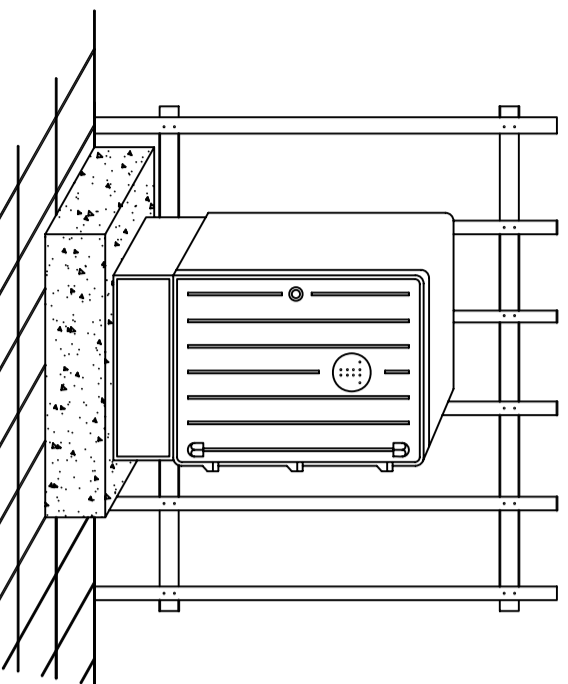

PEDESTAL PARA ARMARIO DE DISTRIBUCION DE ACOMETIDAS

4 VASTAGOS Ø8 CON ROSCA METRICA EN LOS 5 CM SUPERIORES. CON VASTAGOS SOLDADOS.

PEDESTAL PARA ARMARIO DE INTERCONEXION

4 VASTAGOS 0,10 DIN 529 CON ROSCA METRICA EN LOS 2,5 MM SUPERIORES. CON VASTAGOS SOLDADOS.

ARMARIO DE DISTRIBUCION SOBRE PEDESTAL

ARMARIO DE DISTRIBUCION EMPOTRADO

PRISMA CANALIZACION 20110

PRISMA CANALIZACION 4063

PRISMA CANALIZACION 6063

PRISMA CANALIZACION 2063

PROYECTO MODIFICADO DE URBANIZACION DEL HUERTO DE GALVANÓN -CAMINO DE LA ARENA- AGRUPACION DE INTERÉS URBANÍSTICO HUERTO DE GALVANÓN -ALZIRA-