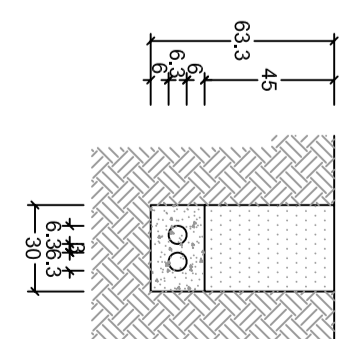

PRISMA CANALIZACION 2063

PROYECTO MODIFICADO DE URBANIZACION DEL HUERTO DE GALVANÓN -CAMINO DE LA ARENA- AGRUPACION DE INTERÉS URBANÍSTICO HUERTO DE GALVANÓN -ALZIRA-

PLANO DE:

DETALLES DE TELEFONIA

ESCALA: 1 : 75

FECHA: MAYO - 2011

NUMERO:

11a

ESTUDIO DE ARQUITECTURA S.L.
ARQUITECTO:

JOSE TOMAS PASTOR PUG