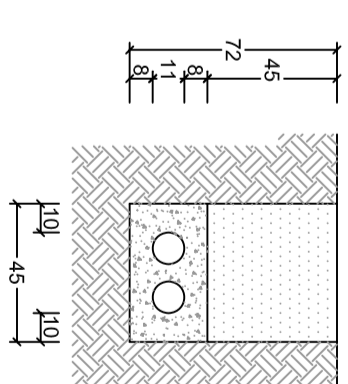

PRISMA CANALIZACION 20110