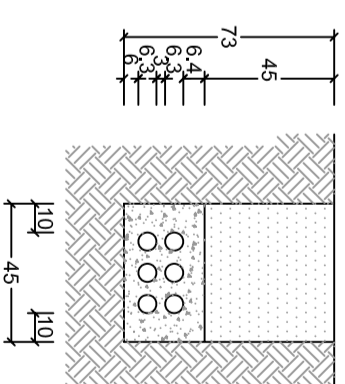

PEDESTAL PARA ARMARIO DE DISTRIBUCION DE ACOMETIDAS

4 VASTAGOS Ø8 CON ROSCA METRICA EN LOS 5 CM SUPERIORES. CON VASTAGOS SOLDADOS.

PEDESTAL PARA ARMARIO DE INTERCONEXION

4 VASTAGOS 0,10 DIN 529 CON ROSCA METRICA EN LOS 2,5 MM SUPERIORES. CON VASTAGOS SOLDADOS.

ARMARIO DE DISTRIBUCION SOBRE PEDESTAL

ARMARIO DE DISTRIBUCION EMPOTRADO

PRISMA CANALIZACION 20110

PRISMA CANALIZACION 4063

PRISMA CANALIZACION 6063

PRISMA CANALIZACION 2063

PROYECTO MODIFICADO DE URBANIZACION DEL HUERTO DE GALVANÓN -CAMINO DE LA ARENA- AGRUPACION DE INTERÉS URBANÍSTICO HUERTO DE GALVANÓN -ALZIRA-

PLANO DE:

DETALLES DE TELEFONIA

ESCALA: 1 : 75

FECHA: MAYO - 2011

NUMERO:

11a

ESTUDIO DE ARQUITECTURA S.L.
ARQUITECTO:

JOSE TOMAS PASTOR PUG