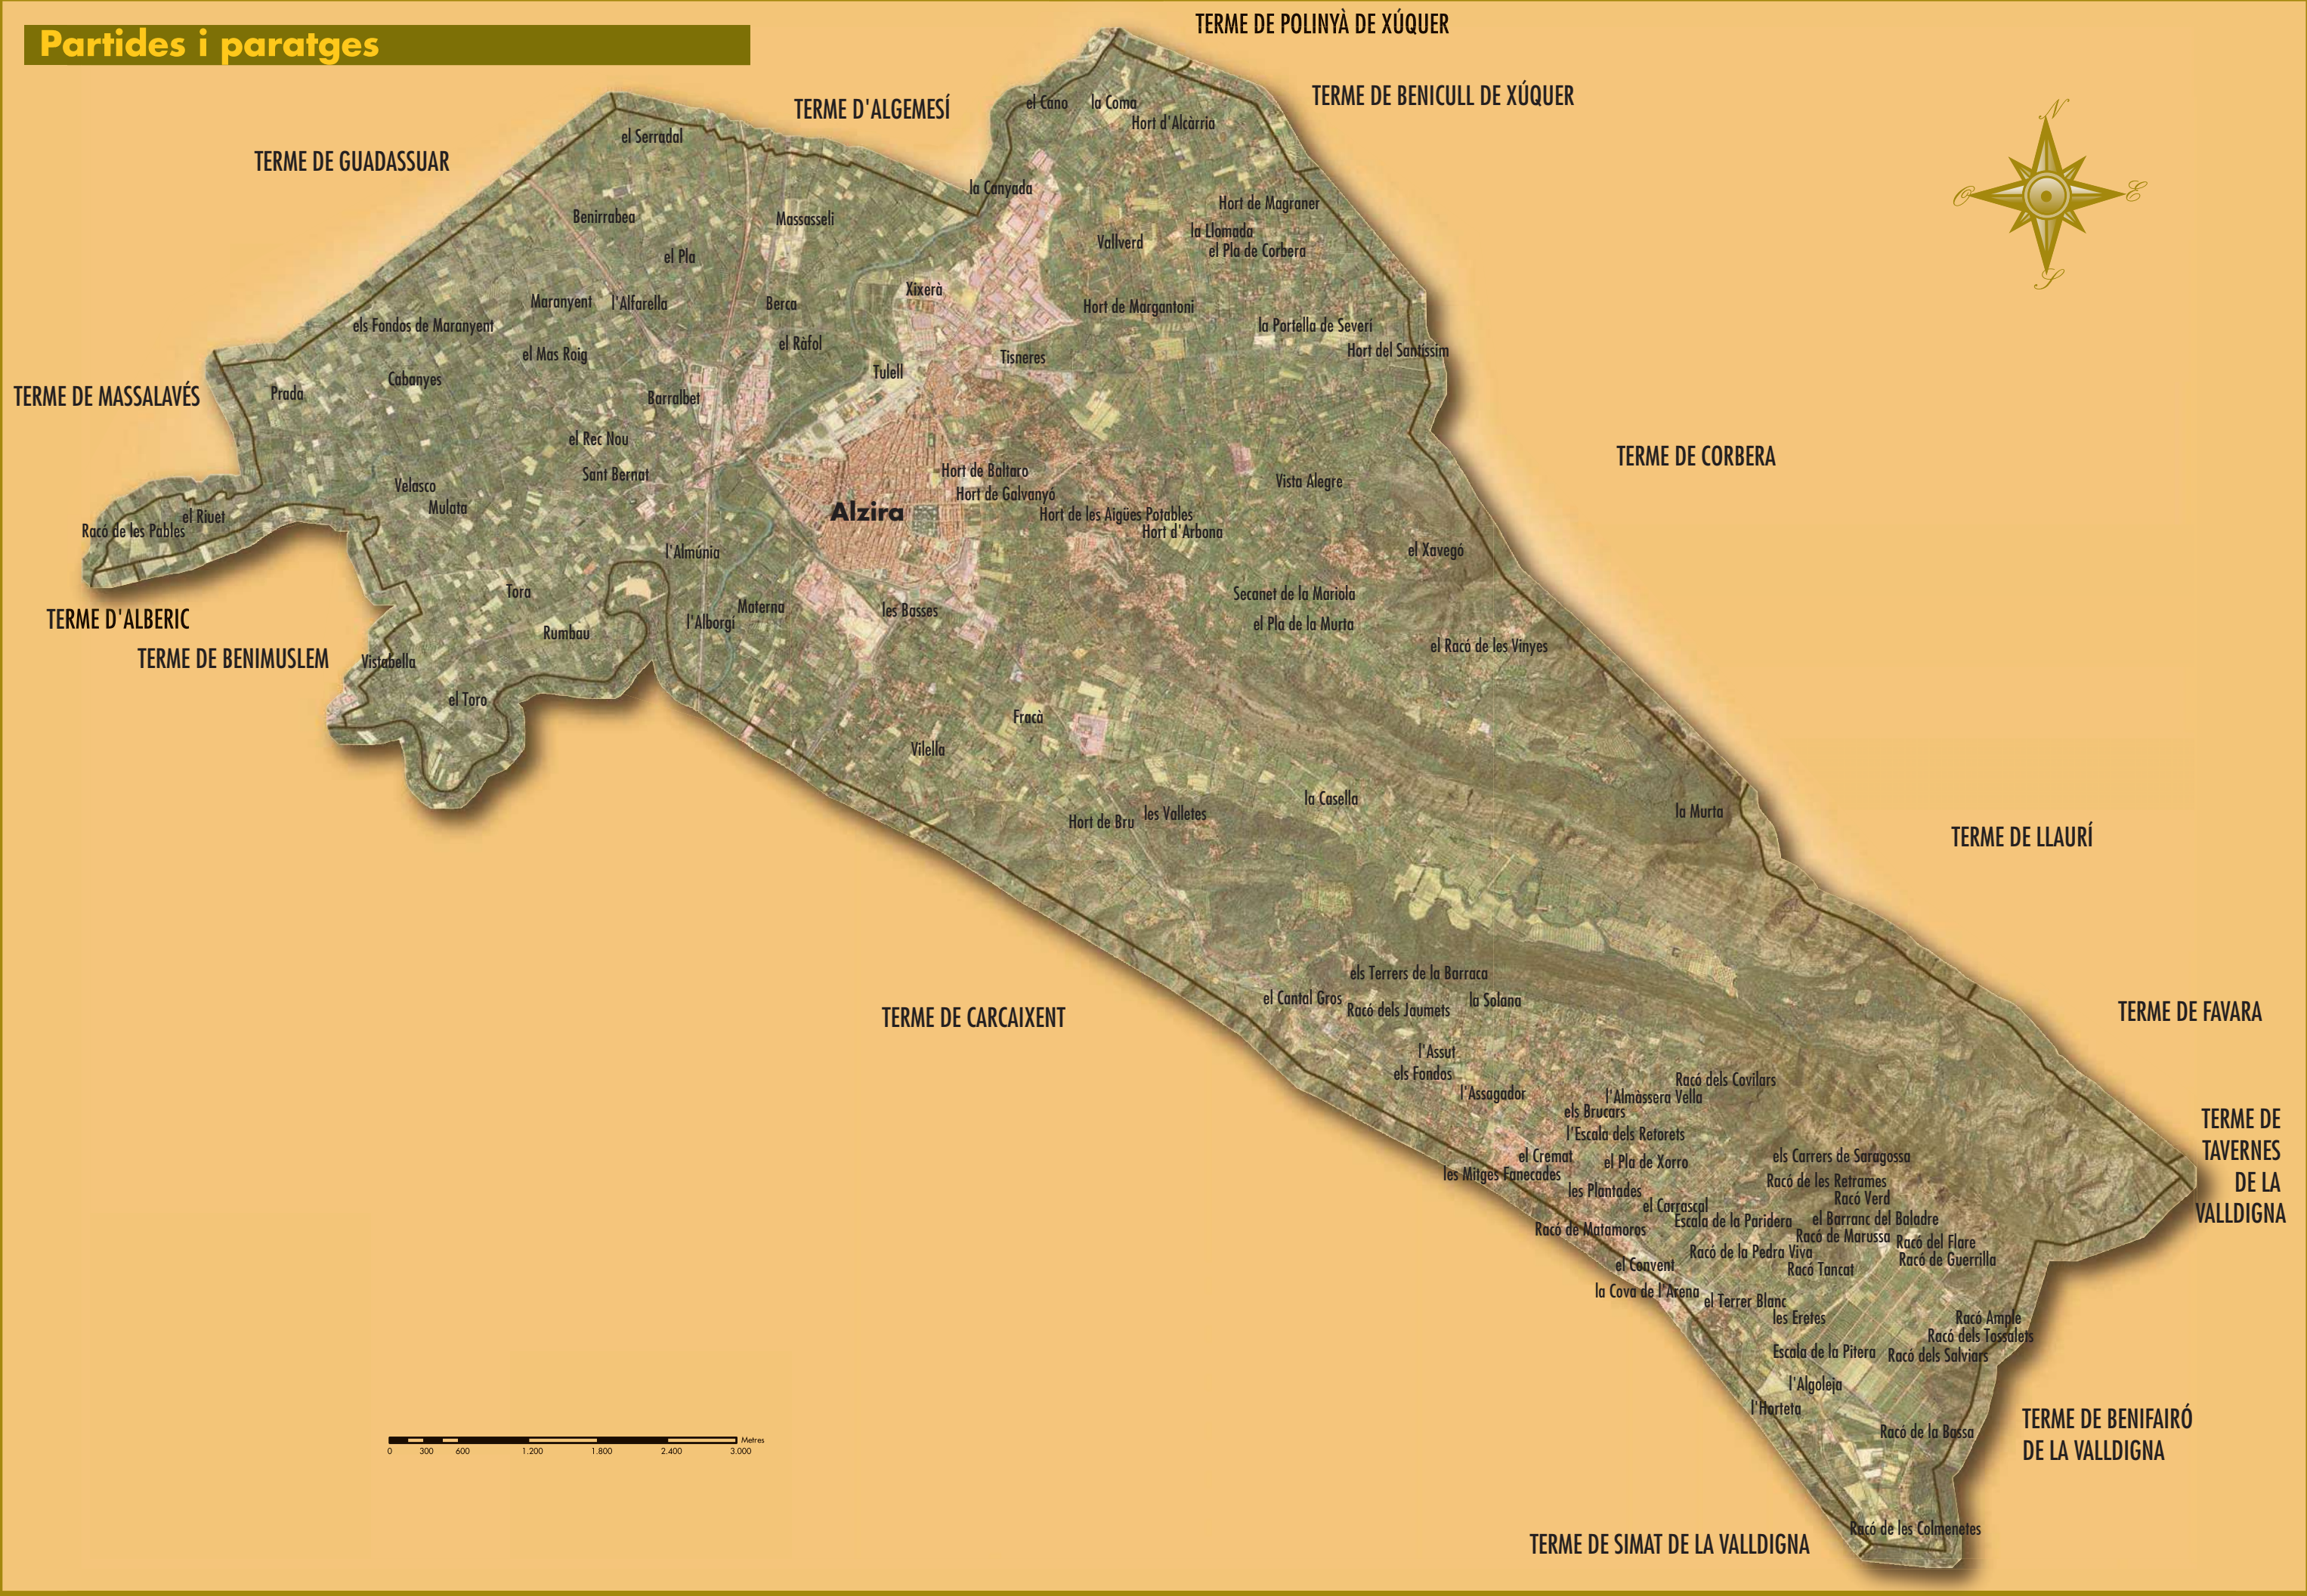

Partides i paratges

Presència humana

0 300 600 1.200 1.800 2.400 3.000 Metres