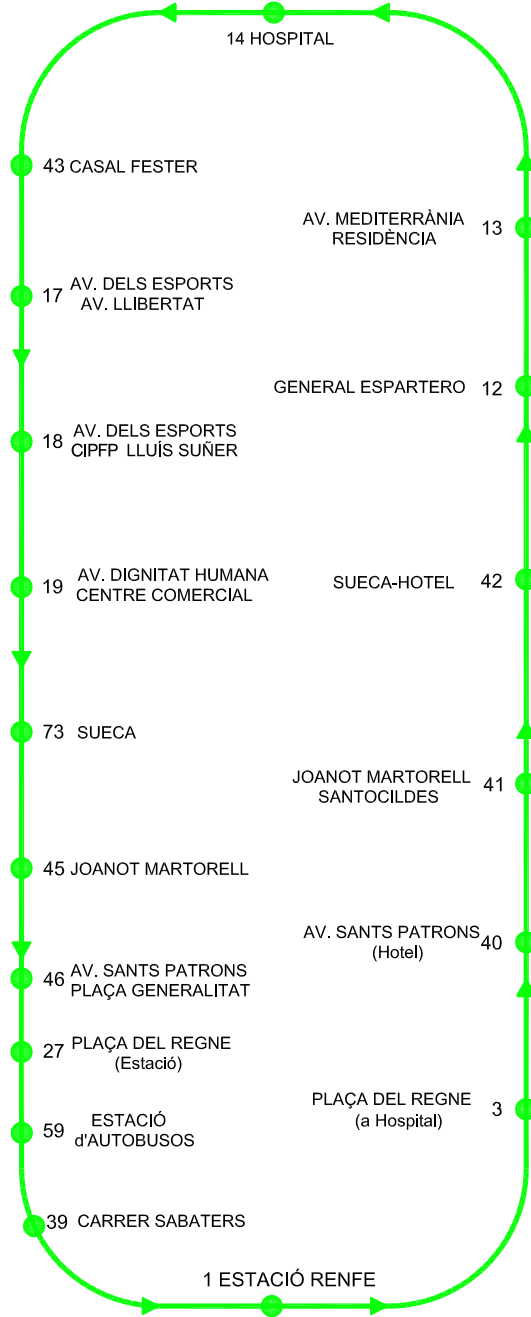

REGIDORIA SERVEIS PÚBLICS

LÍNIA 3

Freqüència Línia 3

EIXIDES DES DE L'HOSPITAL

DE SETEMBRE A JUNI:

Laborables:

06:45 – 07:45 – 10:45 – 11:45 – 12:45 – 13:45

14:45 – 15:45 – 18:45 – 19:45 – 20:45h.

EIXIDES DES DE L'ESTACIÓ RENFE:

DE SETEMBRE A JUNI:

Laborables:

07:15 – 10:15 – 11:15 – 12:15 – 13:15 – 14:15

15:15 – 18:15 – 19:15 – 20:15h.

Dissabtes, diumenges i festius tot l'any:

Sense servici.

JULIOL I AGOST:

Sense servici.