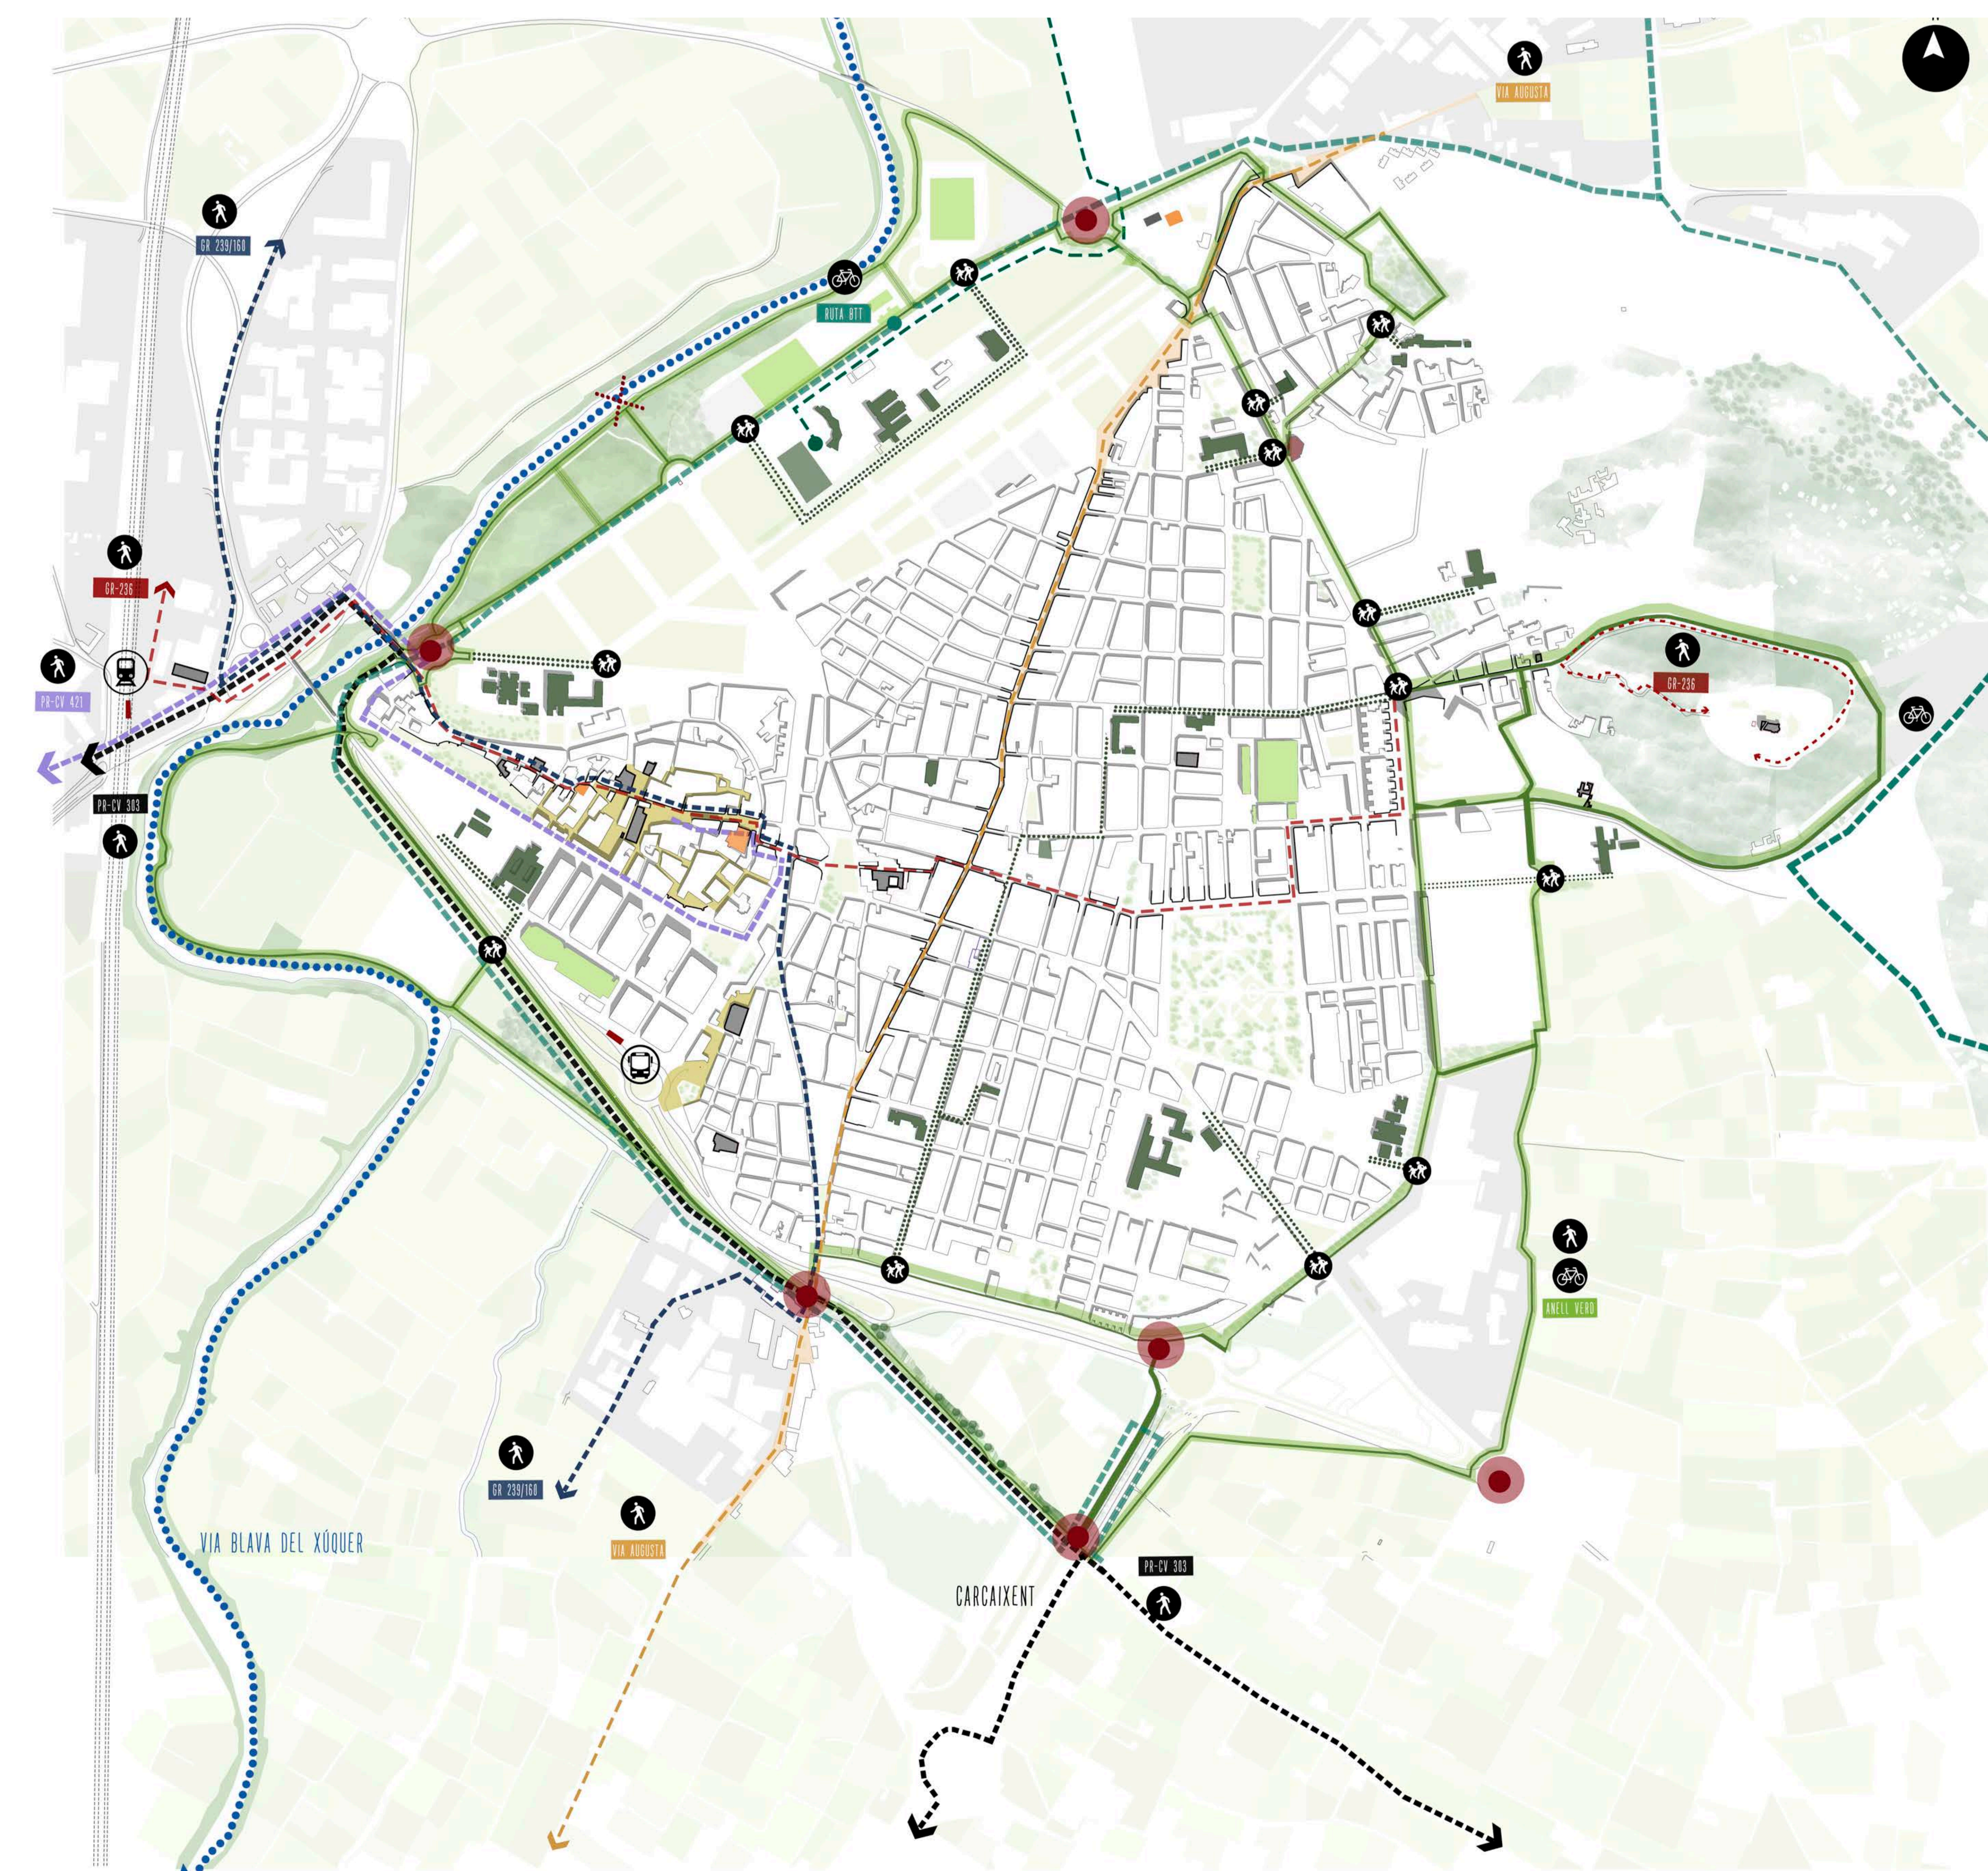

Panel 02

MOBILITAT SOSTENIBLE ANELL VERD ALZIRA

ANELL VERD
ALZIRA
UN PAISATGE DE PAISATGES

L'anell verd és un projecte que marca el camí cap a un canvi del model urbà d'Alzira. Un nou paradigma de mobilitat més respectuós amb el medi ambient i amb capacitat de generar espais d'interacció social.

Una infraestructura verda com l'Anell Verd és una inversió en qualitat de vida. Aquesta iniciativa suposa una iniciativa que afavoreix hàbits de vida saludable, una mobilitat sostenible i una millora de la seguretat en la connectivitat per a vianants i ciclistes a l'entorn urbà.

UN NOU MODEL DE CIUTAT

OBJECTIUS

Reduir les emissions de CO2. L'Anell Verd connectarà els nuclis urbans i espais industrials a l'entorn d'Alzira amb l'objectiu de reduir les emissions de gasos de d'efecte hivernacle produïts pel trànsit de vehicles privats.

Afavorir un tipus de vida saludable. Aquest projecte és una oportunitat per potenciar les activitats a l'aire lliure.

Canviar el model de ciutat. Una ciutat que vol canviar els sistemes de transport que s'utilitzen als desplaçaments quotidians, fomentant itineraris per a ciclistes i vianants.

ARTICULAR UNA XARXA DE MOBILITAT SOSTENIBLE

ANELL VERD
ALZIRA
UN PAISATGE DE PAISATGES