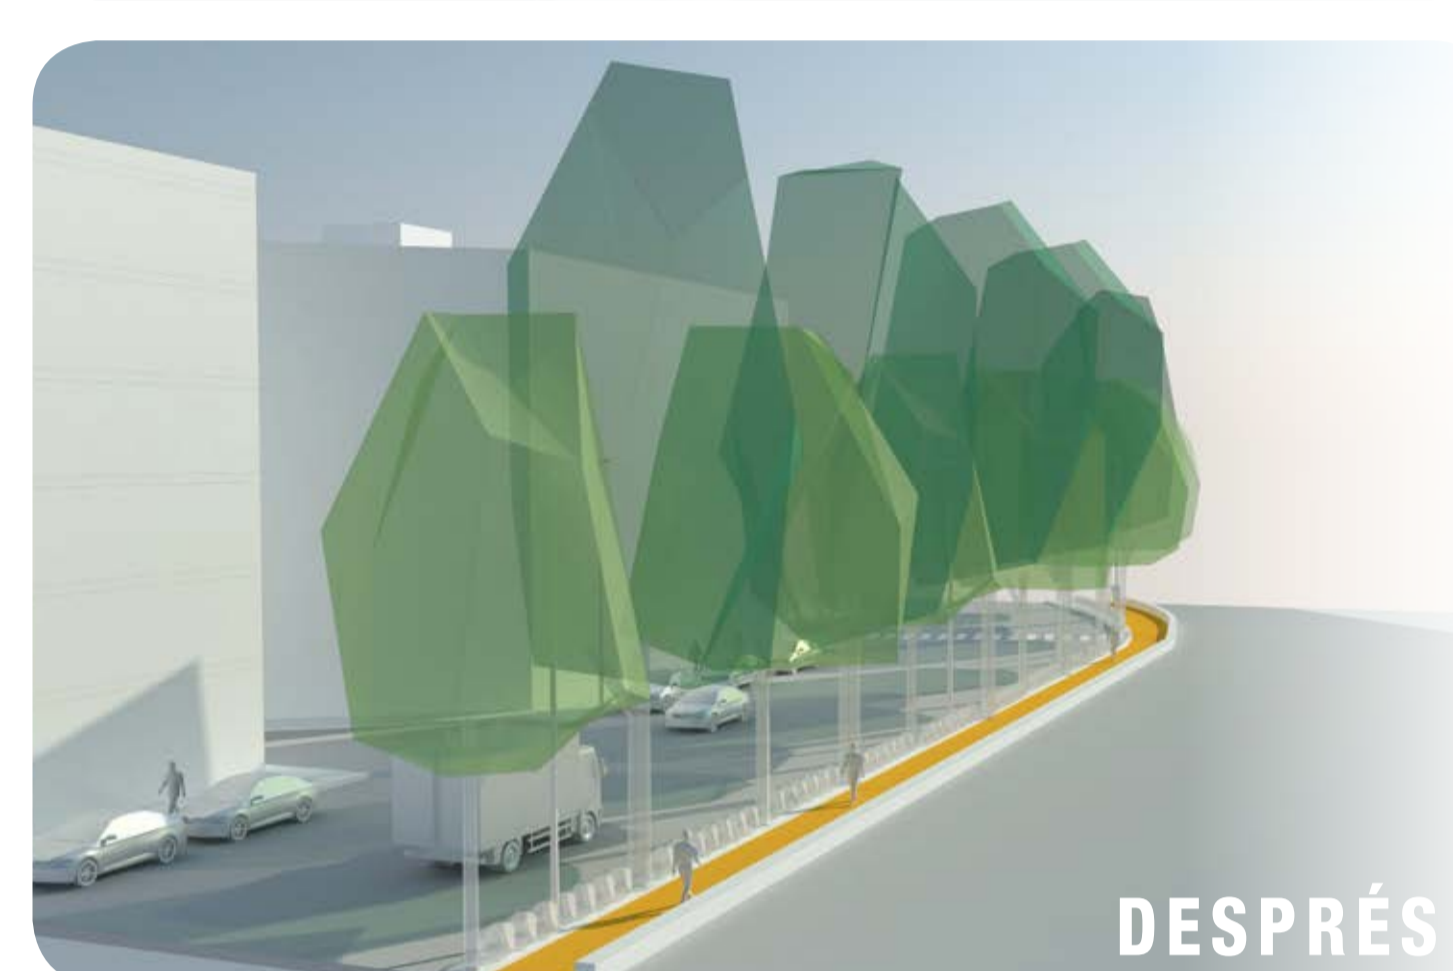

Panel 02

MOBILITAT SOSTENIBLE ANELL VERD ALZIRA

ANELL VERD
ALZIRA
UN PAISATGE DE PAISATGES

L'anell verd és un projecte que marca el camí cap a un canvi del model urbà d'Alzira. Un nou paradigma de mobilitat més respectuós amb el medi ambient i amb capacitat de generar espais d'interacció social.

Una infraestructura verda com l'Anell Verd és una inversió en qualitat de vida. Aquesta iniciativa suposa una iniciativa que afavoreix hàbits de vida saludable, una mobilitat sostenible i una millora de la seguretat en la connectivitat per a vianants i ciclistes a l'entorn urbà.

UN NOU MODEL DE CIUTAT

OBJECTIUS

Reduir les emissions de CO2. L'Anell Verd connectarà els nuclis urbans i espais industrials a l'entorn d'Alzira amb l'objectiu de reduir les emissions de gasos de d'efecte hivernacle produïts pel trànsit de vehicles privats.

Afavorir un tipus de vida saludable. Aquest projecte és una oportunitat per potenciar les activitats a l'aire lliure.

Canviar el model de ciutat. Una ciutat que vol canviar els sistemes de transport que s'utilitzen als desplaçaments quotidians, fomentant itineraris per a ciclistes i vianants.

ARTICULAR UNA XARXA DE MOBILITAT SOSTENIBLE

ANELL VERD
ALZIRA
UN PAISATGE DE PAISATGES