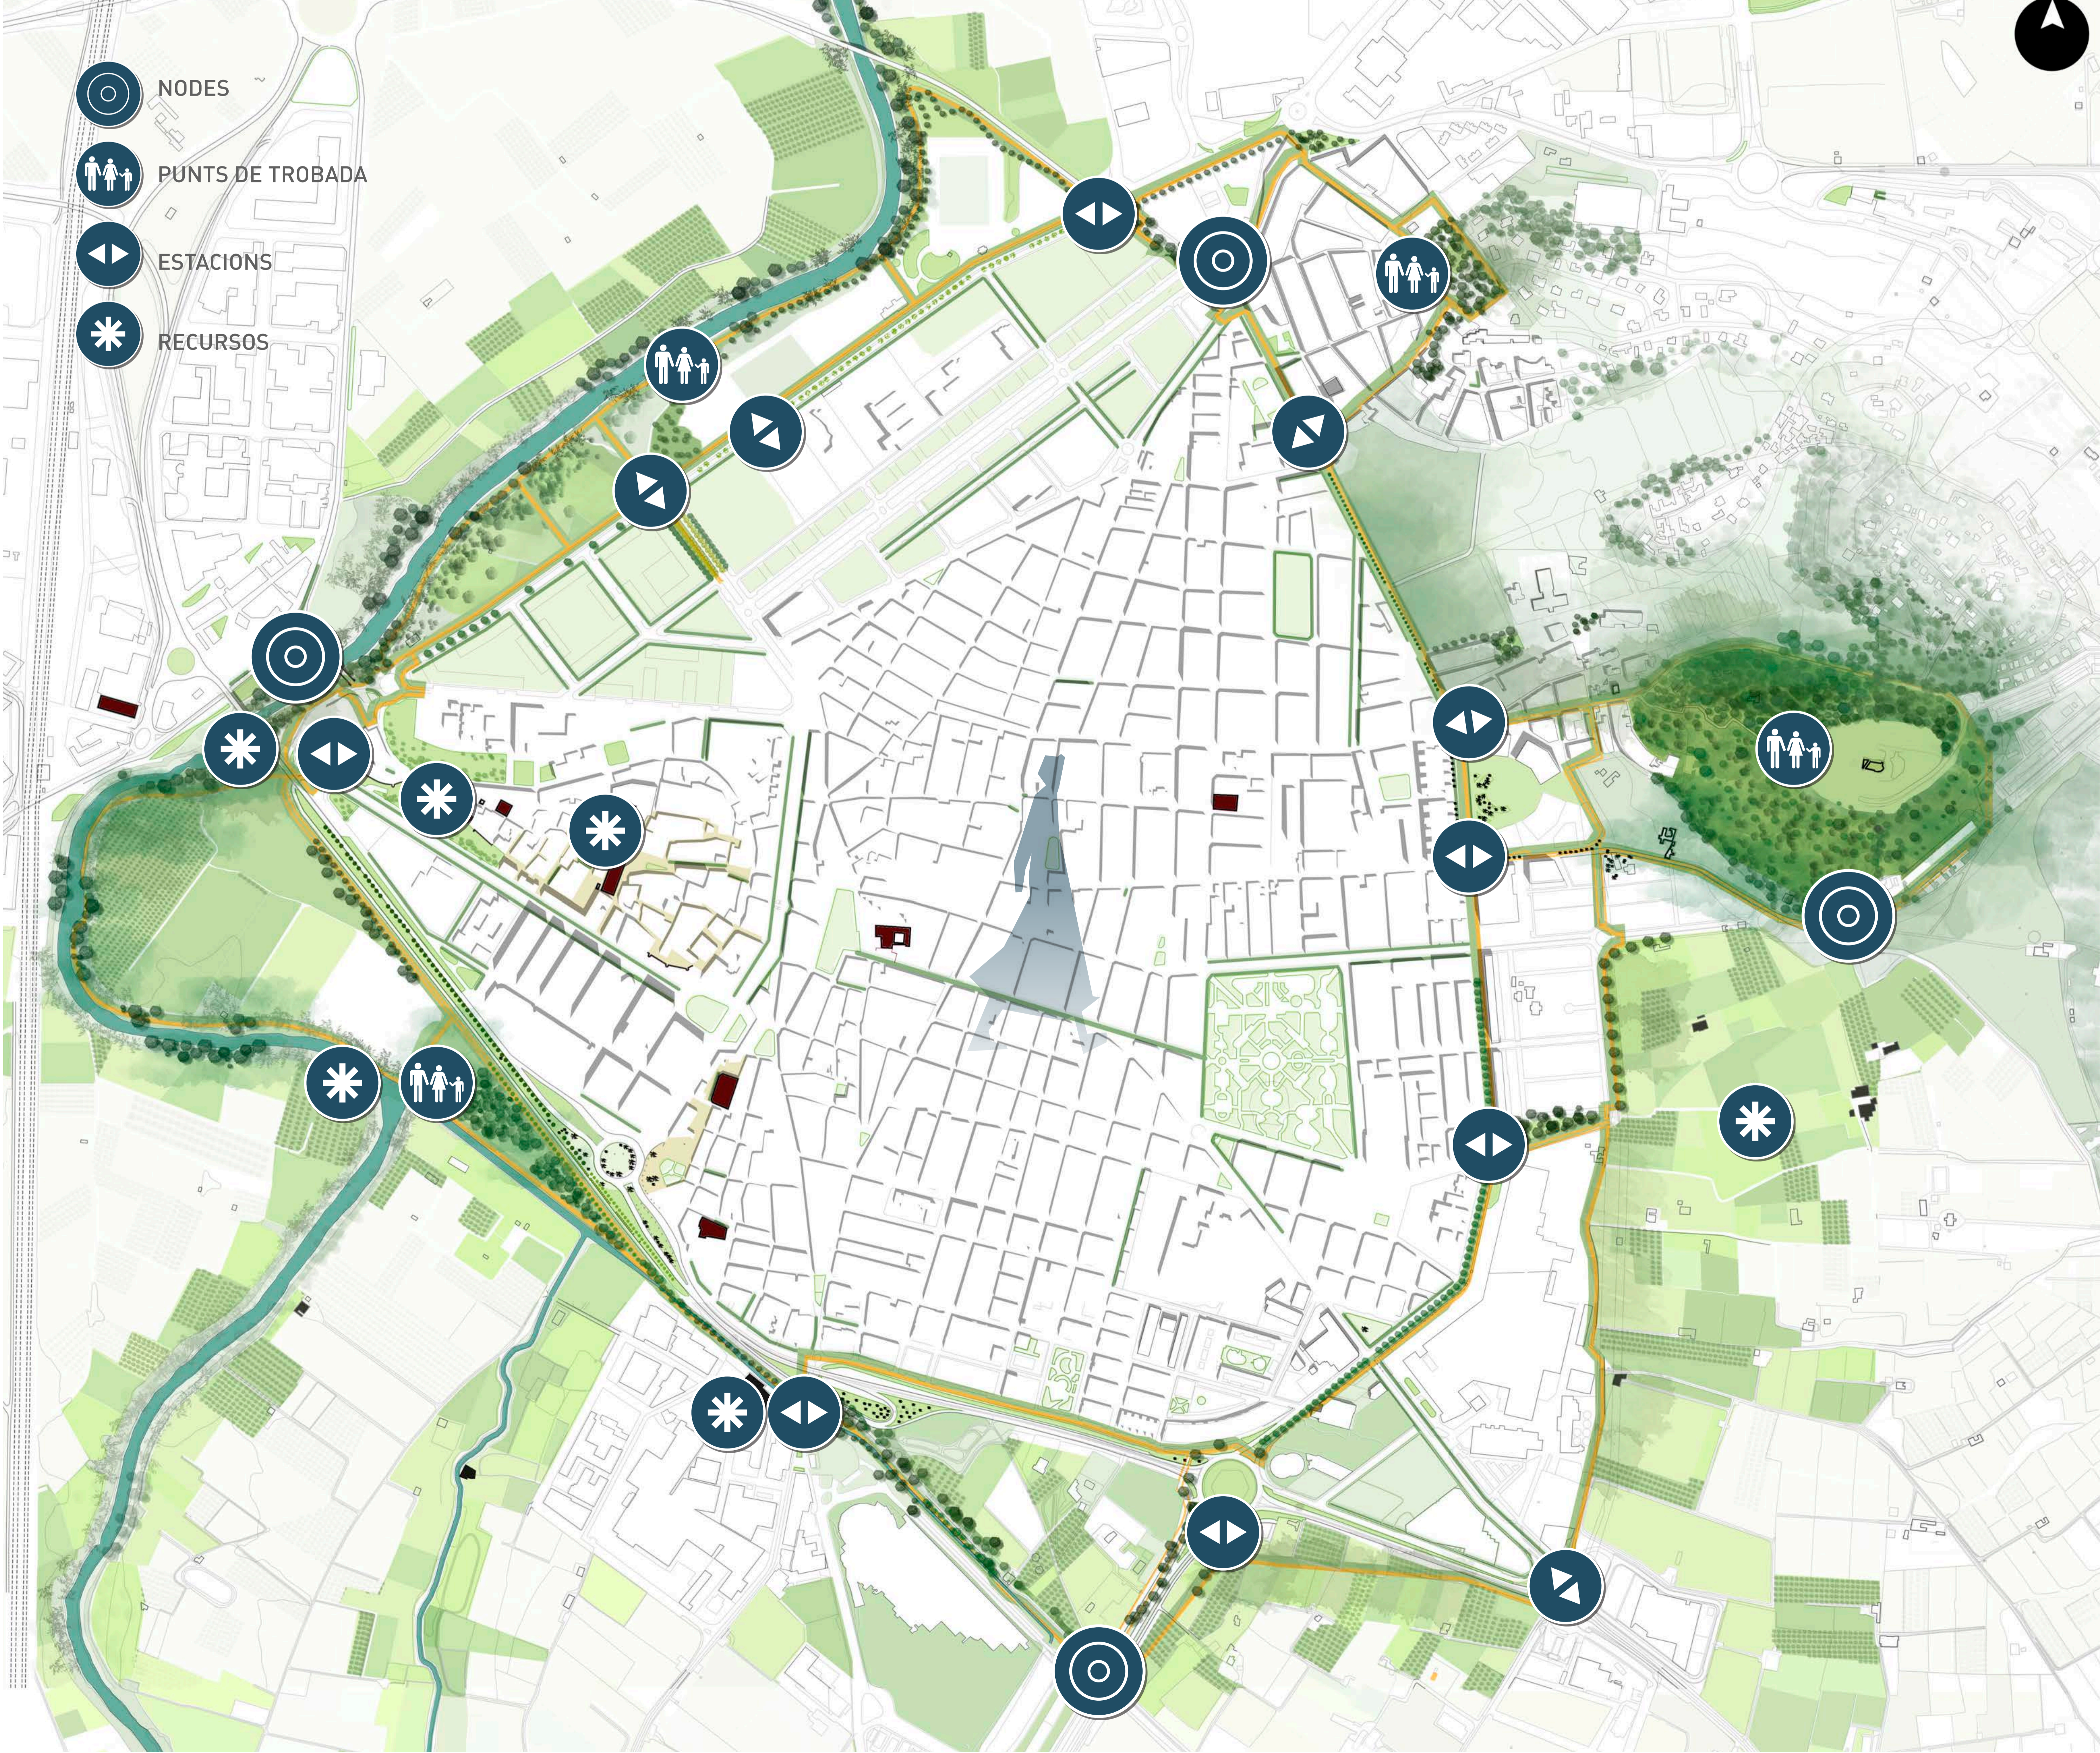

Panel
03 PATRIMONI & PAISATGE
ANELL VERD **ALZIRA**

El paisatge a l'entorn d'Alzira i el seu patrimoni, és una oportunitat de futur. La ciutat del Xúquer encara manté escenaris de valor que envolten l'espai urbà, un lloc per afavorir una nova experiència del paisatge d'Alzira.

L'àmbit periurbà acostuma a generar espais per a l'oblit, llocs degradats. L'Anell Verd li dona la volta a aquesta situació, generant un paisatge de paisatges per a que les persones que viuen a Alzira estimen la seva terra.

ÚS PÚBLIC AL PAISATGE

OBJECTIUS

Posar en valor el patrimoni i el paisatge cultural d'Alzira. El patrimoni rural dispers a l'entorn periurbà és un valor que cal potenciar per tal d'evitar més degradació.

Potenciar les relacions dels ciutadans amb la seua tradició. A l'Anell Verd es tracta de comunicar els valors del lloc, la història de la ciutat amb el seu paisatge, el riu, l'horta i la muntanya.

Ampliar les experiències d'ús públic. Els vincles de les persones amb el seu espai viscut està fonamentat en experiències. Per a una cohesió dels habitants d'Alzira es promouen espais d'interacció social.

GENERAR UNA **EXPERIÈNCIA** CULTURAL AL PAISATGE