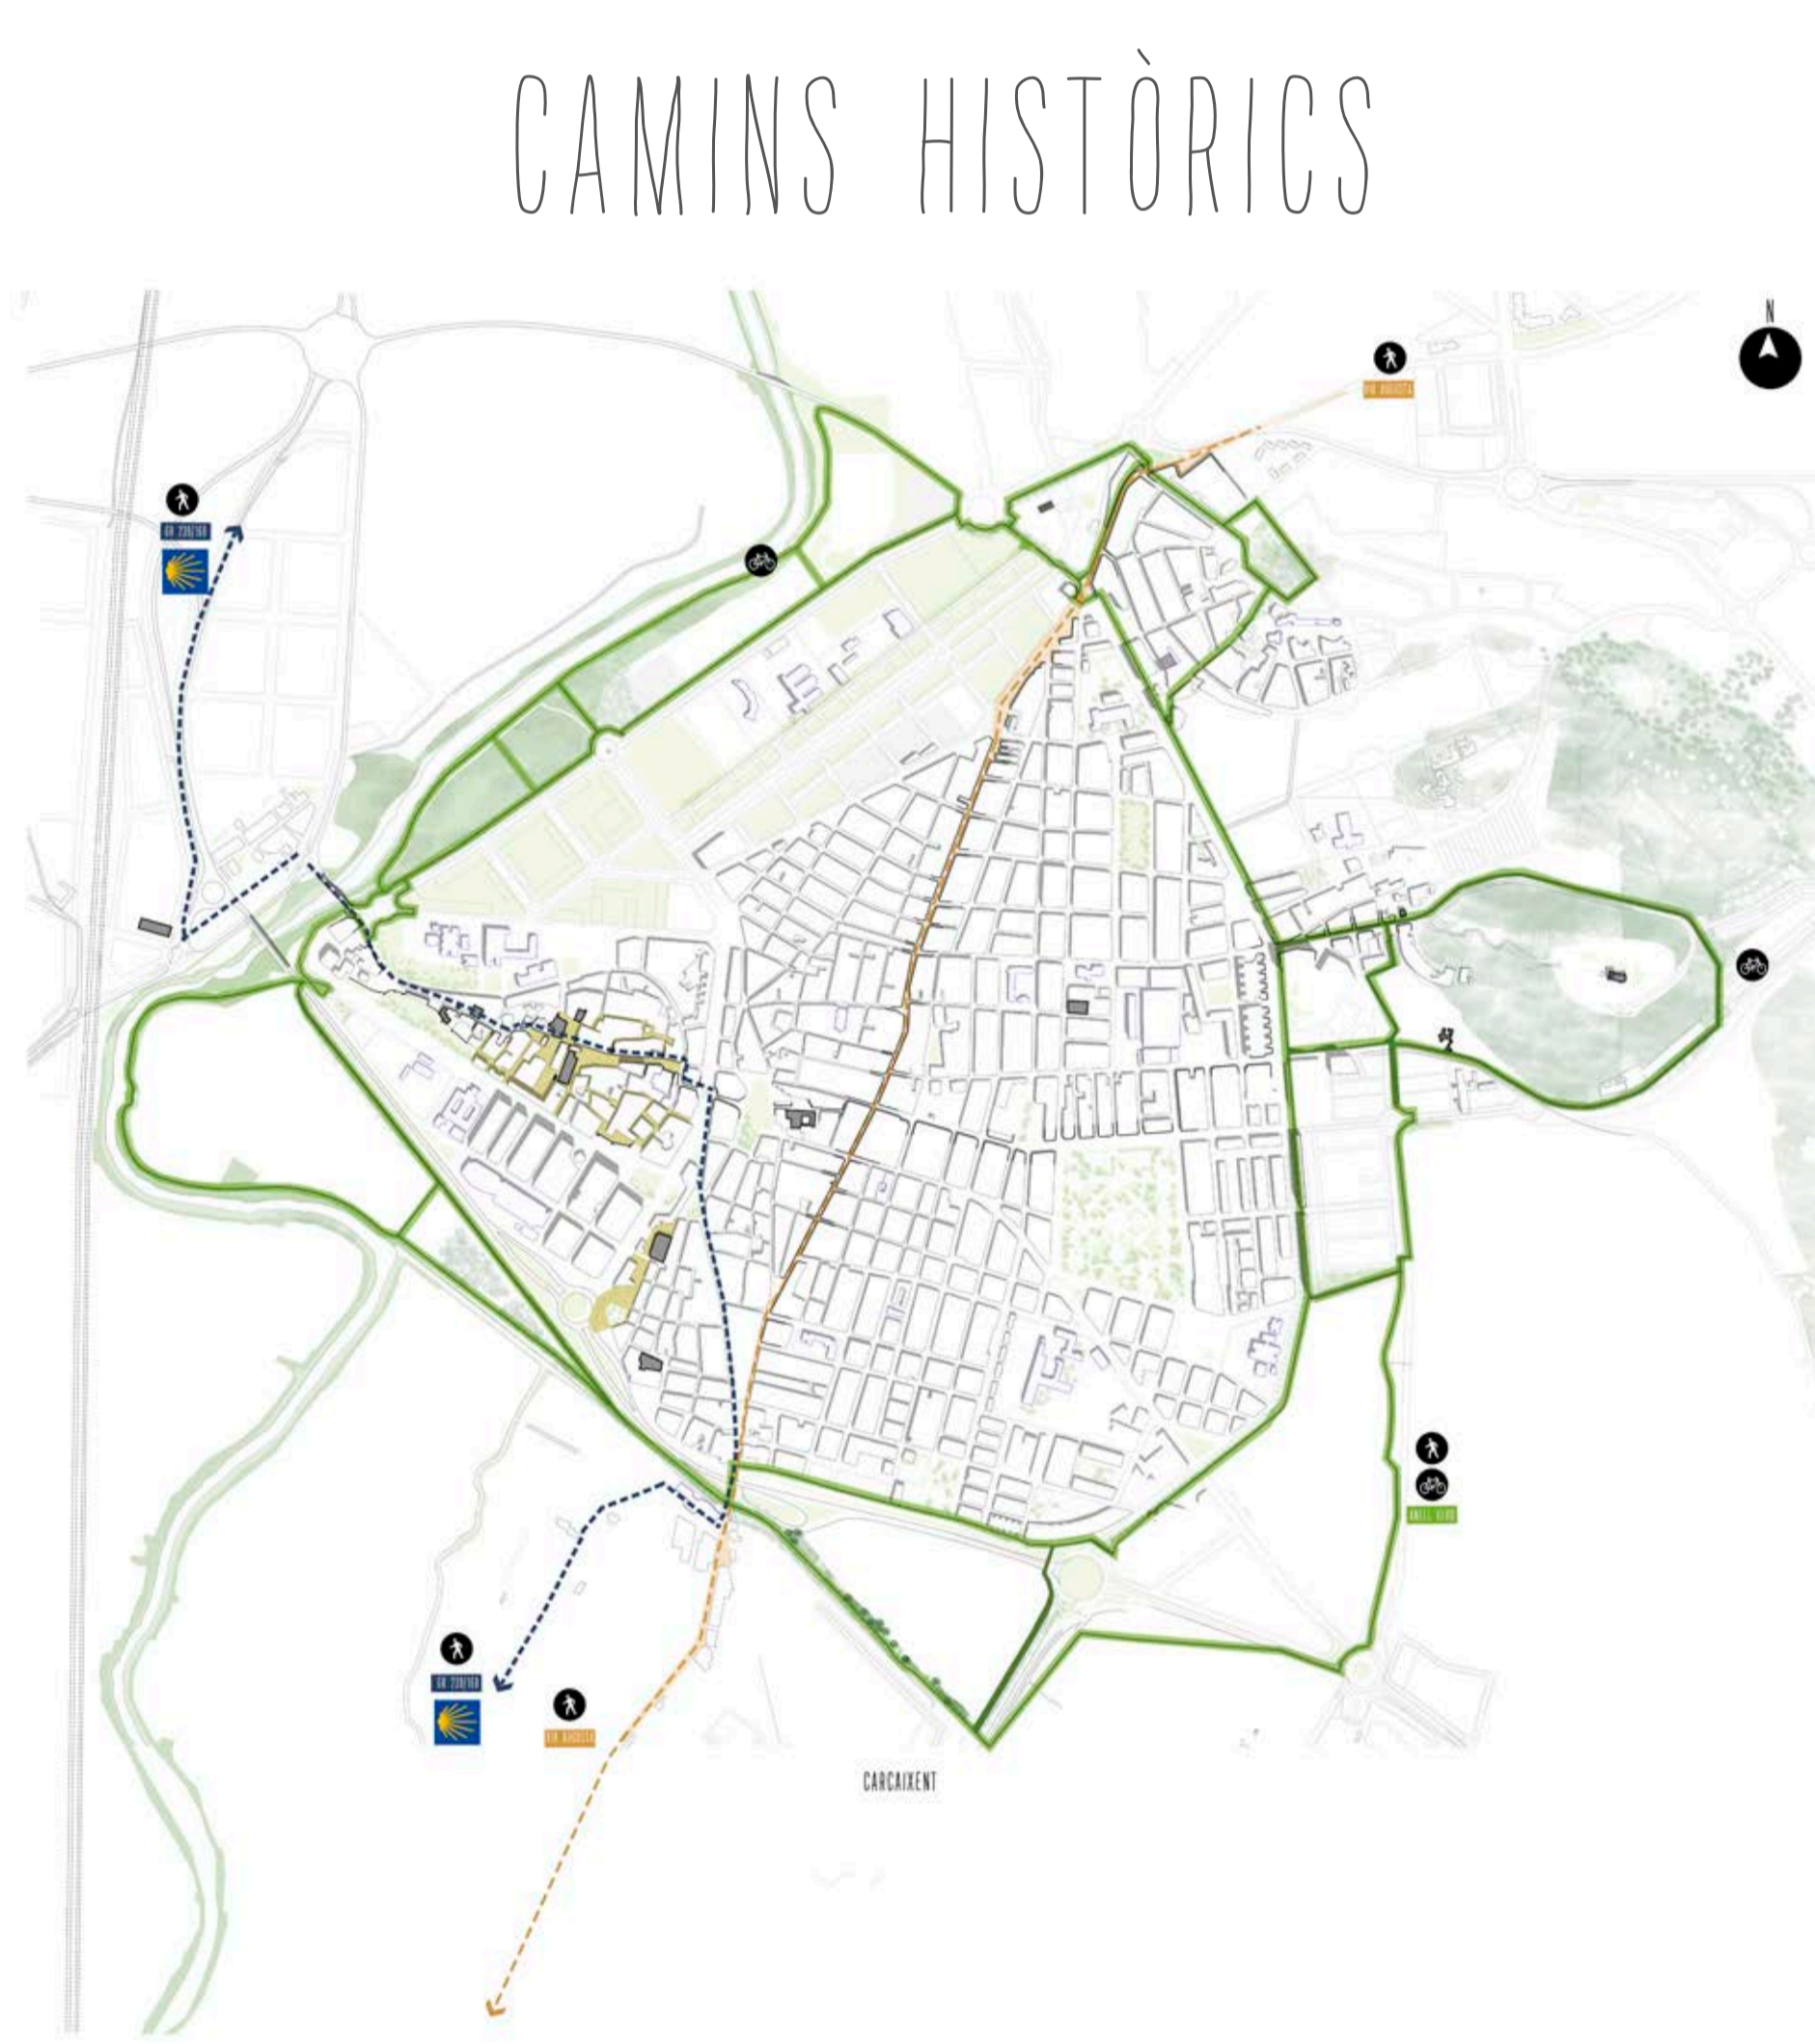

Panel 02

MOBILITAT SOSTENIBLE ANELL VERD ALZIRA

ANELL VERD
ALZIRA
UN PAISATGE DE PAISATGES

L'anell verd és un projecte que marca el camí cap a un canvi del model urbà d'Alzira. Un nou paradigma de mobilitat més respectuós amb el medi ambient i amb capacitat de generar espais d'interacció social.

Una infraestructura verda com l'Anell Verd és una inversió en qualitat de vida. Aquesta iniciativa suposa una iniciativa que afavoreix hàbits de vida saludable, una mobilitat sostenible i una millora de la seguretat en la connectivitat per a vianants i ciclistes a l'entorn urbà.

UN NOU MODEL DE CIUTAT

OBJECTIUS

Reduir les emissions de CO2. L'Anell Verd connectarà els nuclis urbans i espais industrials a l'entorn d'Alzira amb l'objectiu de reduir les emissions de gasos de d'efecte hivernacle produïts pel trànsit de vehicles privats.

Afavorir un tipus de vida saludable. Aquest projecte és una oportunitat per potenciar les activitats a l'aire lliure.

Canviar el model de ciutat. Una ciutat que vol canviar els sistemes de transport que s'utilitzen als desplaçaments quotidians, fomentant itineraris per a ciclistes i vianants.

ARTICULAR UNA XARXA DE MOBILITAT SOSTENIBLE

ANELL VERD
ALZIRA
UN PAISATGE DE PAISATGES