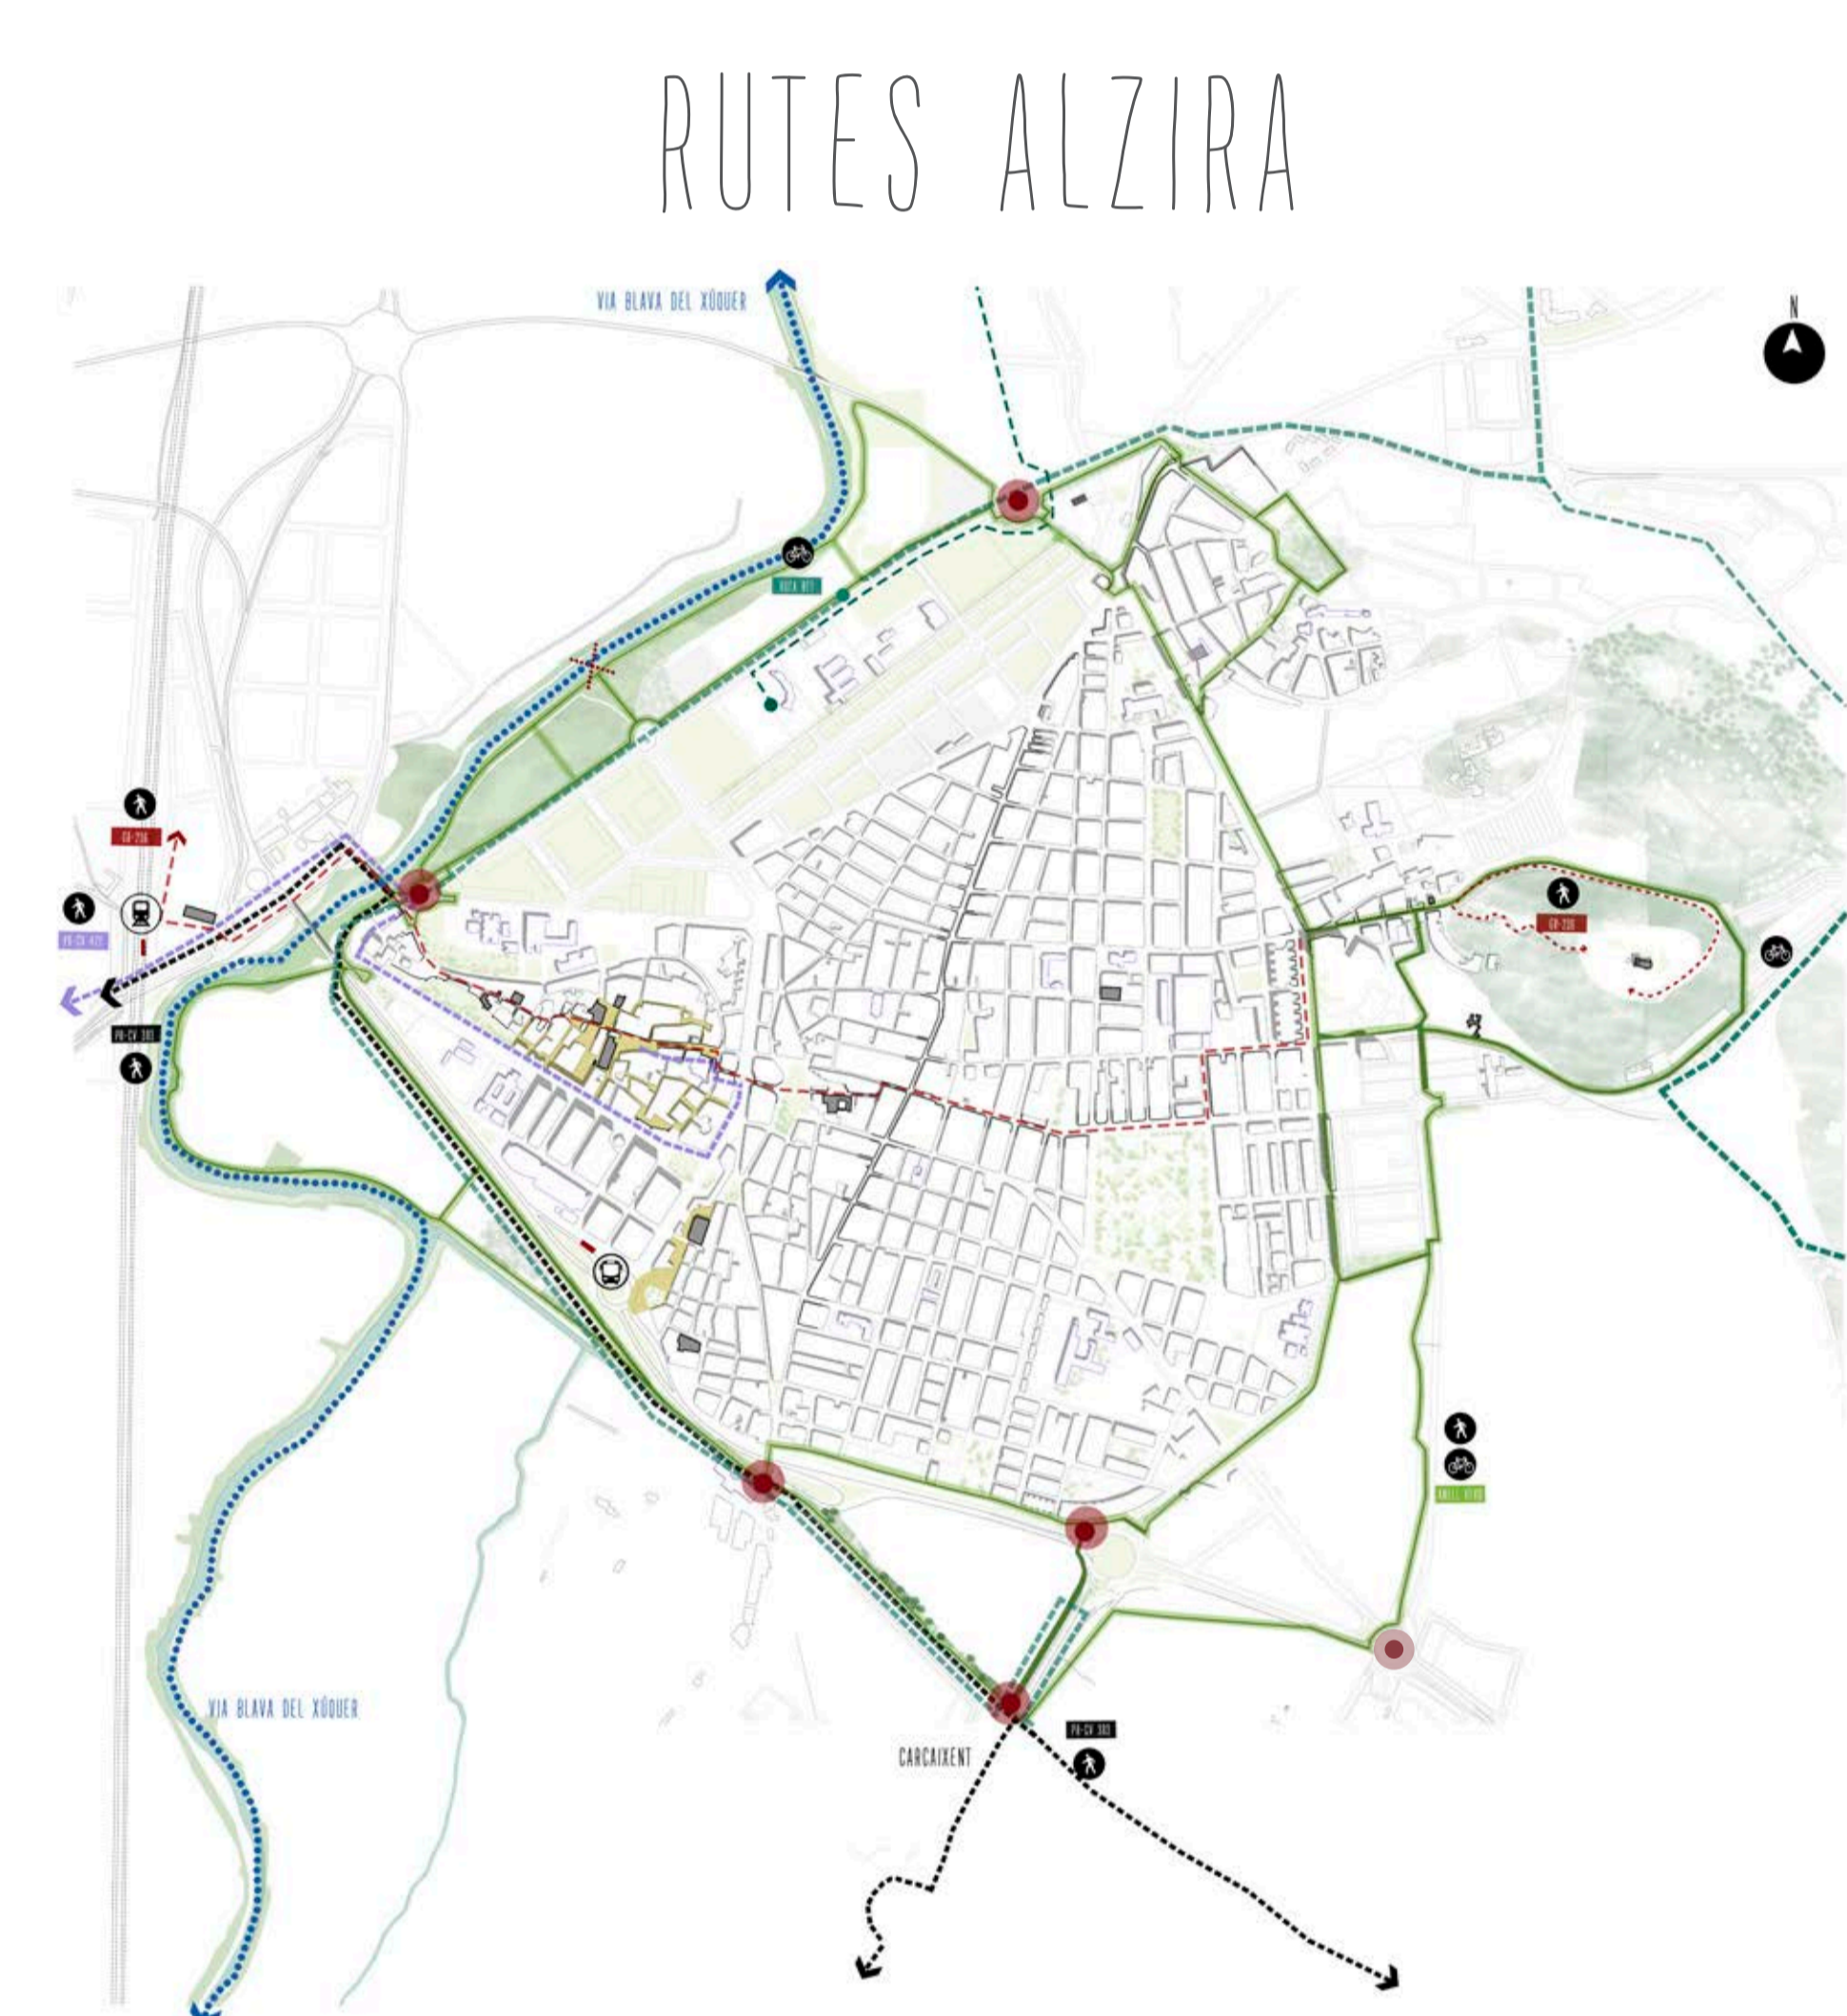

Panel 02

MOBILITAT SOSTENIBLE ANELL VERD ALZIRA

ANELL VERD
ALZIRA
UN PAISATGE DE PAISATGES

L'anell verd és un projecte que marca el camí cap a un canvi del model urbà d'Alzira. Un nou paradigma de mobilitat més respectuós amb el medi ambient i amb capacitat de generar espais d'interacció social.

Una infraestructura verda com l'Anell Verd és una inversió en qualitat de vida. Aquesta iniciativa suposa una iniciativa que afavoreix hàbits de vida saludable, una mobilitat sostenible i una millora de la seguretat en la connectivitat per a vianants i ciclistes a l'entorn urbà.

UN NOU MODEL DE CIUTAT

OBJECTIUS

Reduir les emissions de CO2. L'Anell Verd connectarà els nuclis urbans i espais industrials a l'entorn d'Alzira amb l'objectiu de reduir les emissions de gasos de d'efecte hivernacle produïts pel trànsit de vehicles privats.

Afavorir un tipus de vida saludable. Aquest projecte és una oportunitat per potenciar les activitats a l'aire lliure.

Canviar el model de ciutat. Una ciutat que vol canviar els sistemes de transport que s'utilitzen als desplaçaments quotidians, fomentant itineraris per a ciclistes i vianants.

ARTICULAR UNA XARXA DE MOBILITAT SOSTENIBLE

ANELL VERD
ALZIRA
UN PAISATGE DE PAISATGES