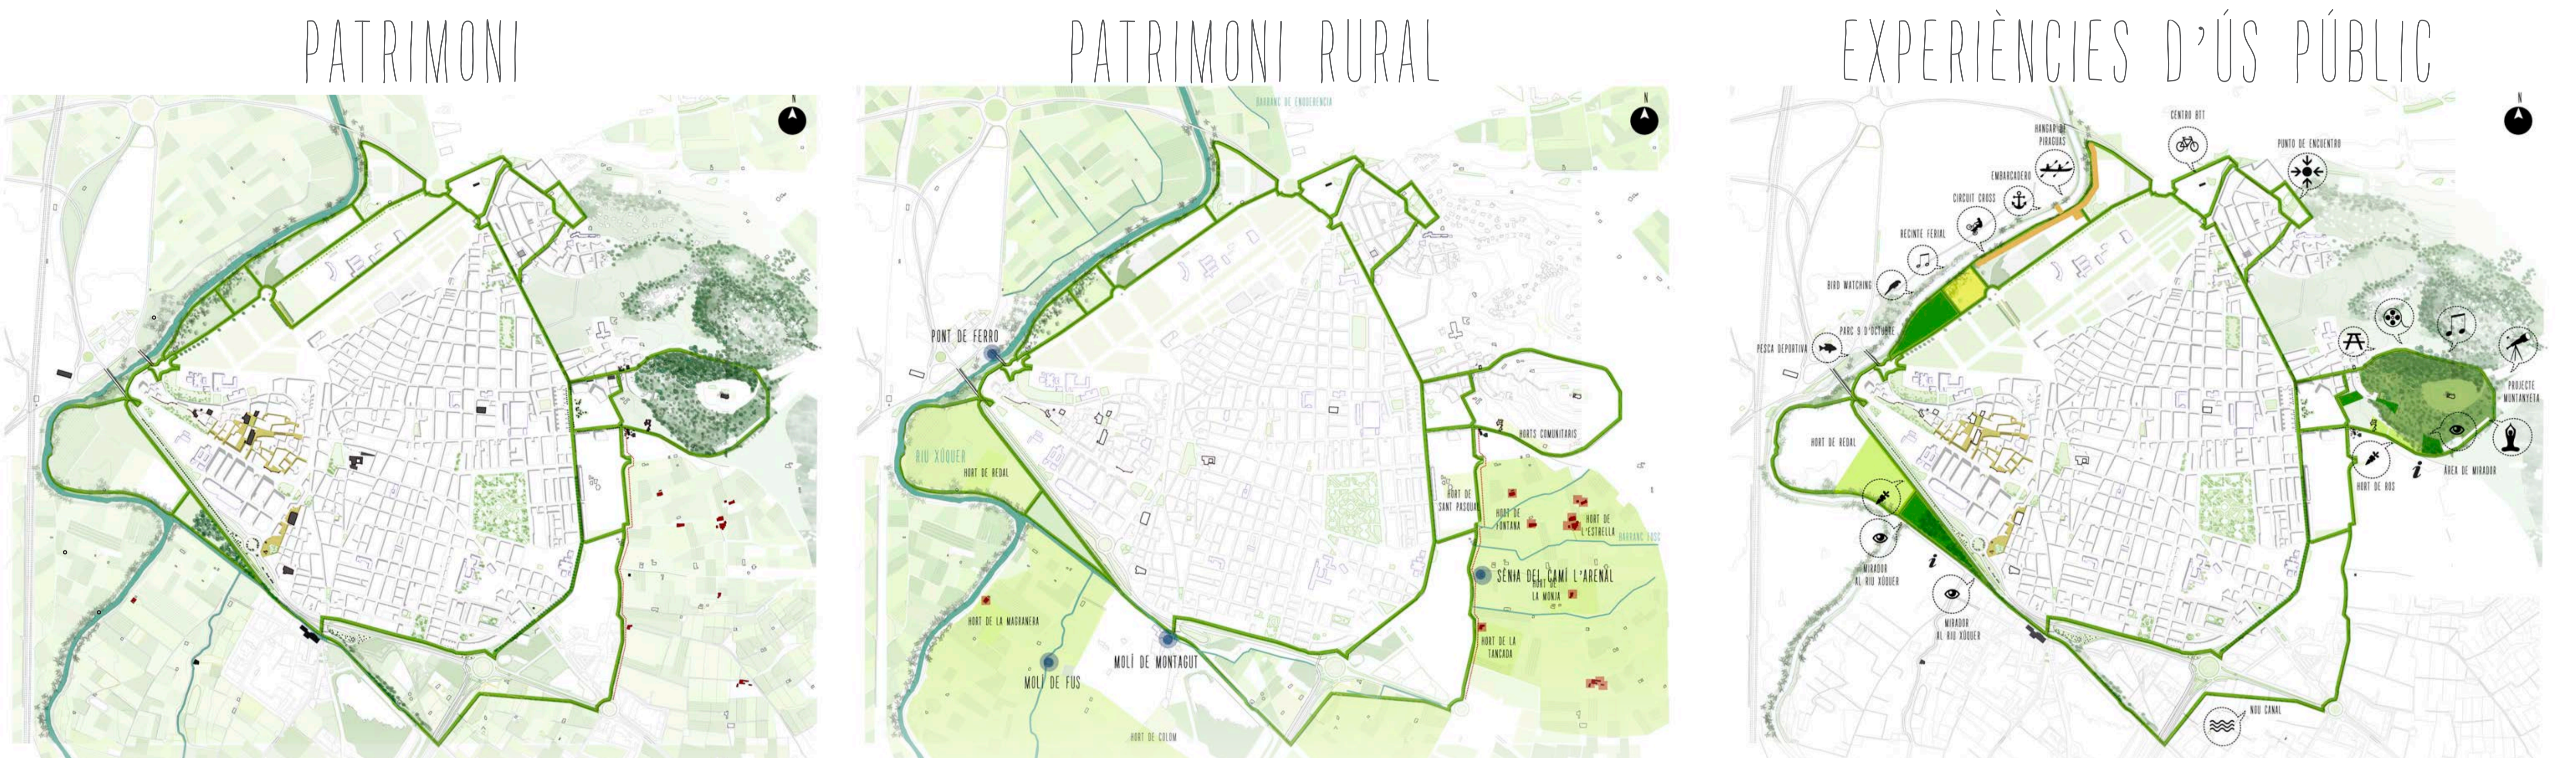

Panel
03 PATRIMONI & PAISATGE
ANELL VERD **ALZIRA**

El paisatge a l'entorn d'Alzira i el seu patrimoni, és una oportunitat de futur. La ciutat del Xúquer encara manté escenaris de valor que envolten l'espai urbà, un lloc per afavorir una nova experiència del paisatge d'Alzira.

L'àmbit periurbà acostuma a generar espais per a l'oblit, llocs degradats. L'Anell Verd li dona la volta a aquesta situació, generant un paisatge de paisatges per a que les persones que viuen a Alzira estimen la seva terra.

ÚS PÚBLIC AL PAISATGE

OBJECTIUS

Posar en valor el patrimoni i el paisatge cultural d'Alzira. El patrimoni rural dispers a l'entorn periurbà és un valor que cal potenciar per tal d'evitar més degradació.

Potenciar les relacions dels ciutadans amb la seua tradició. A l'Anell Verd es tracta de comunicar els valors del lloc, la història de la ciutat amb el seu paisatge, el riu, l'horta i la muntanya.

Ampliar les experiències d'ús públic. Els vincles de les persones amb el seu espai viscut està fonamentat en experiències. Per a una cohesió dels habitants d'Alzira es promouen espais d'interacció social.

GENERAR UNA **EXPERIÈNCIA** CULTURAL AL PAISATGE