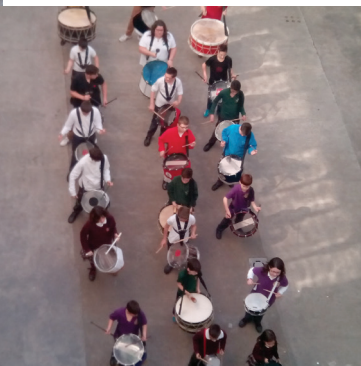

XÚQUER

CENTRE EDUCATIU

som **COOPERATIVA**

Centre concertat

L'ESCOLA QUE SOMNIEM

JORNADA PORTES OBERTES

DISSABTE
9 D'ABRIL

US
ESPEREM
DE 10 A 13 H
EN
L'ACADÈMIA
XÚQUER

NOU
PROJECTE

INFANTIL
PRIMÀRIA
SECUNDÀRIA

VINE A
CONÈIXER
EL NOSTRE
PROJECTE
EDUCATIU

NOVES
INSTAL·LACIONS