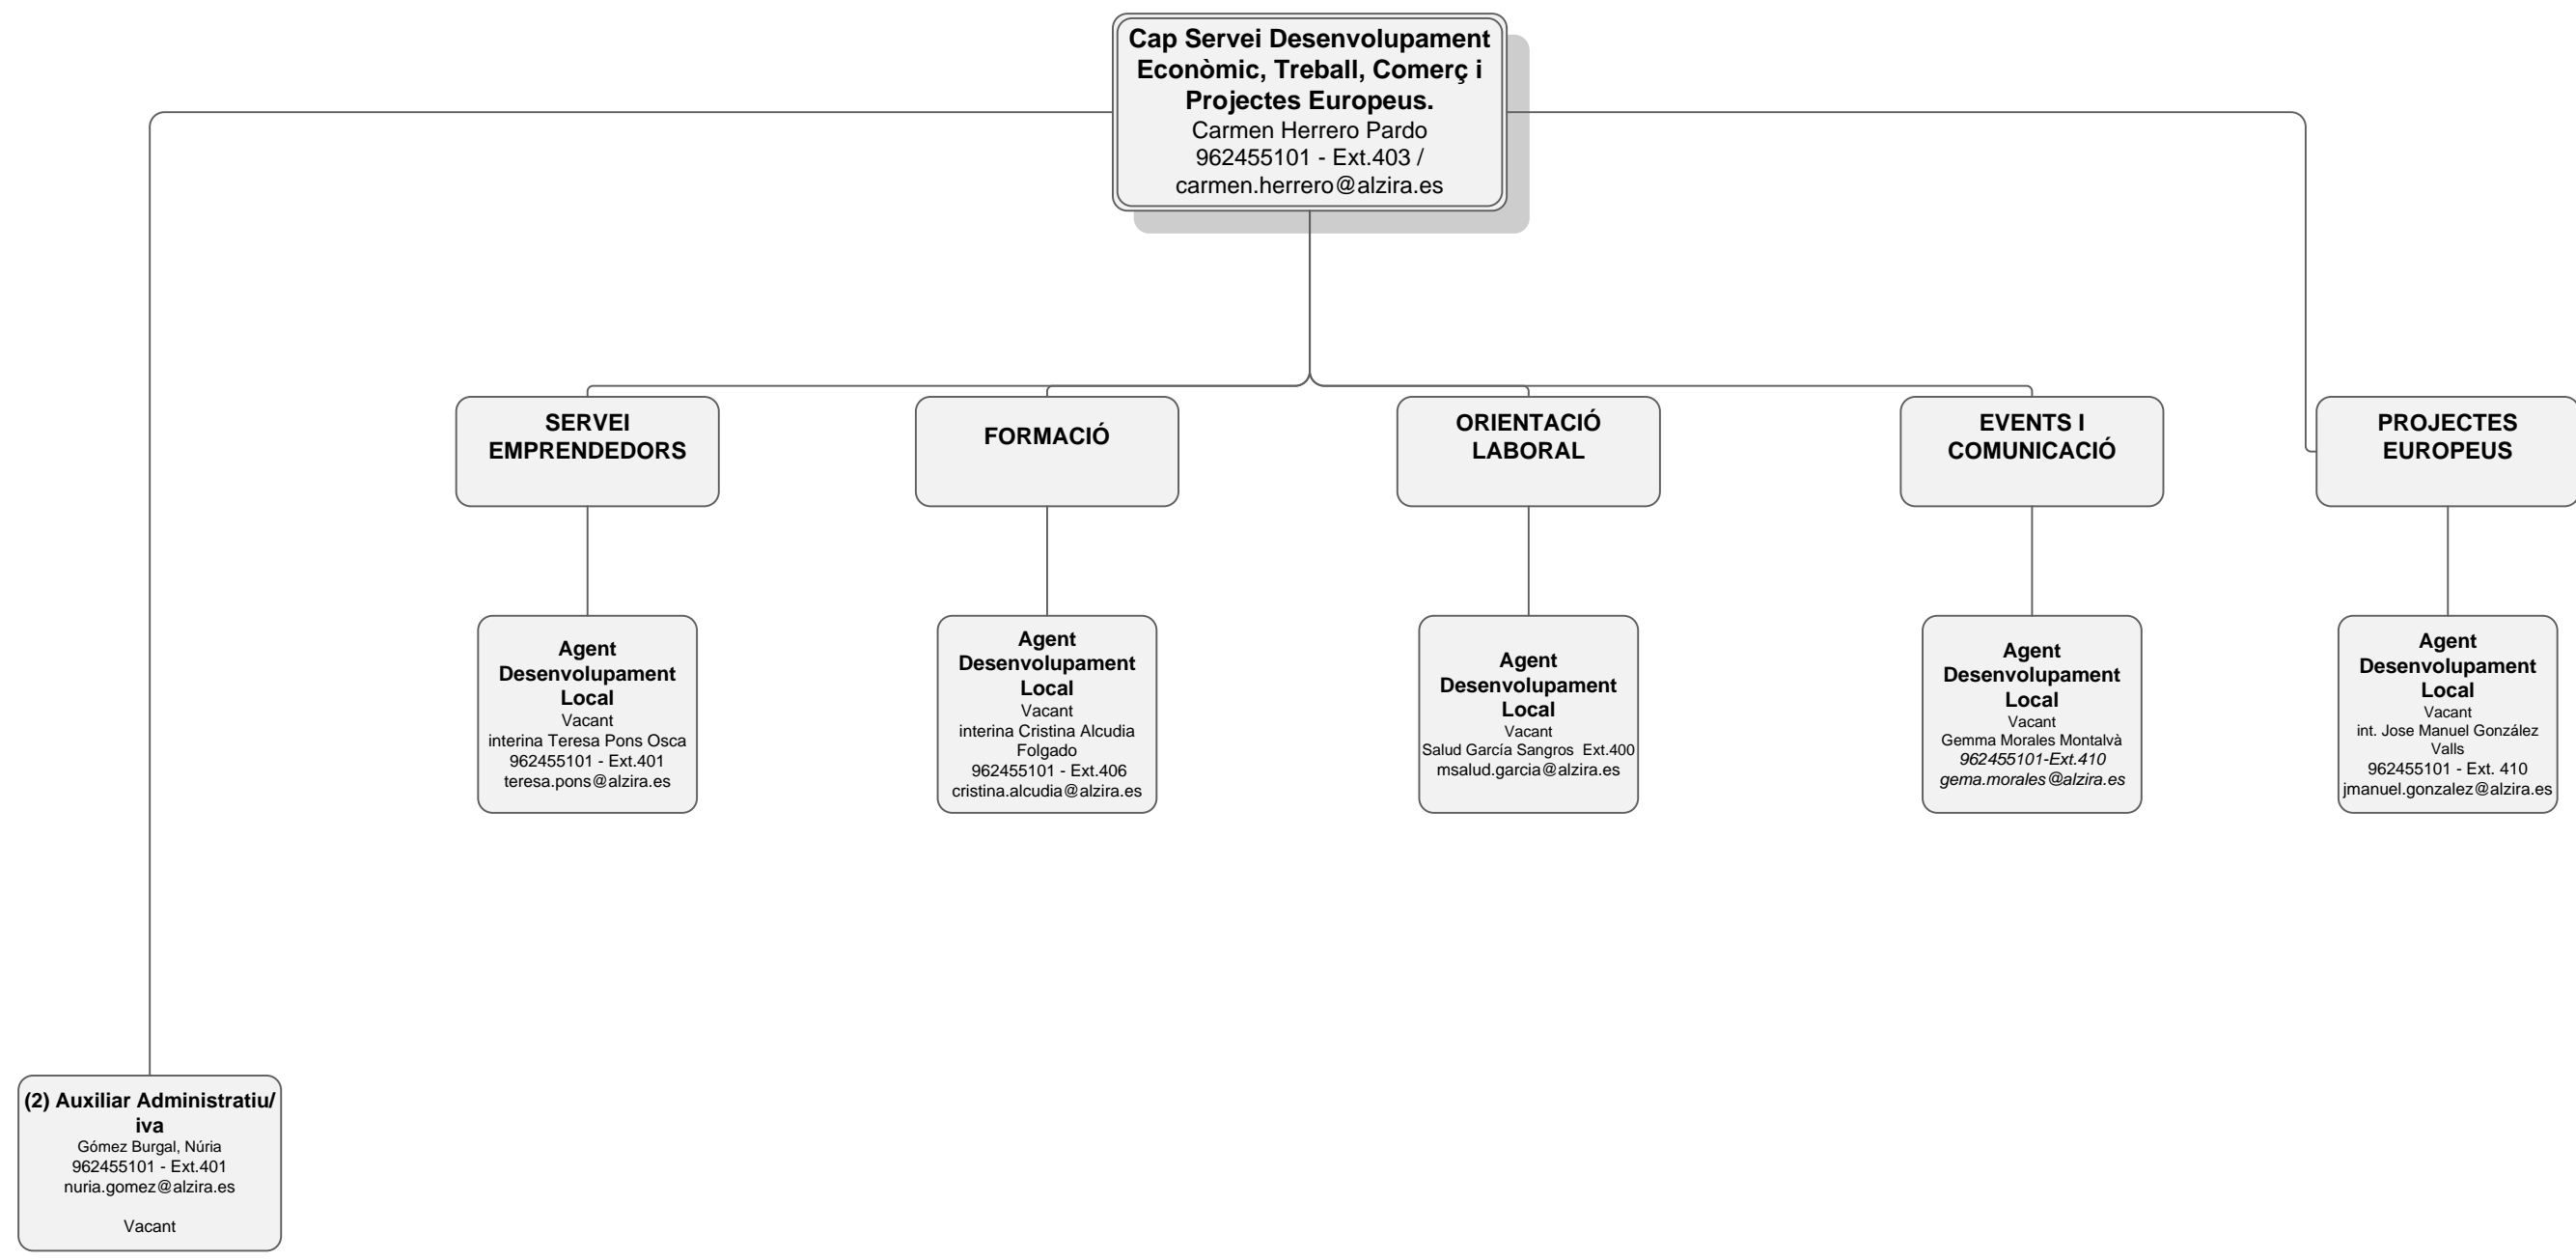

# Àrea de Desenvolupament Local

**Cap Servei Desenvolupament Econòmic, Treball, Comerç i Projectes Europeus.**  
Carmen Herrero Pardo  
962455101 - Ext.403 /  
carmen.herrero@alzira.es

**SERVEI EMPRENDEDORS**