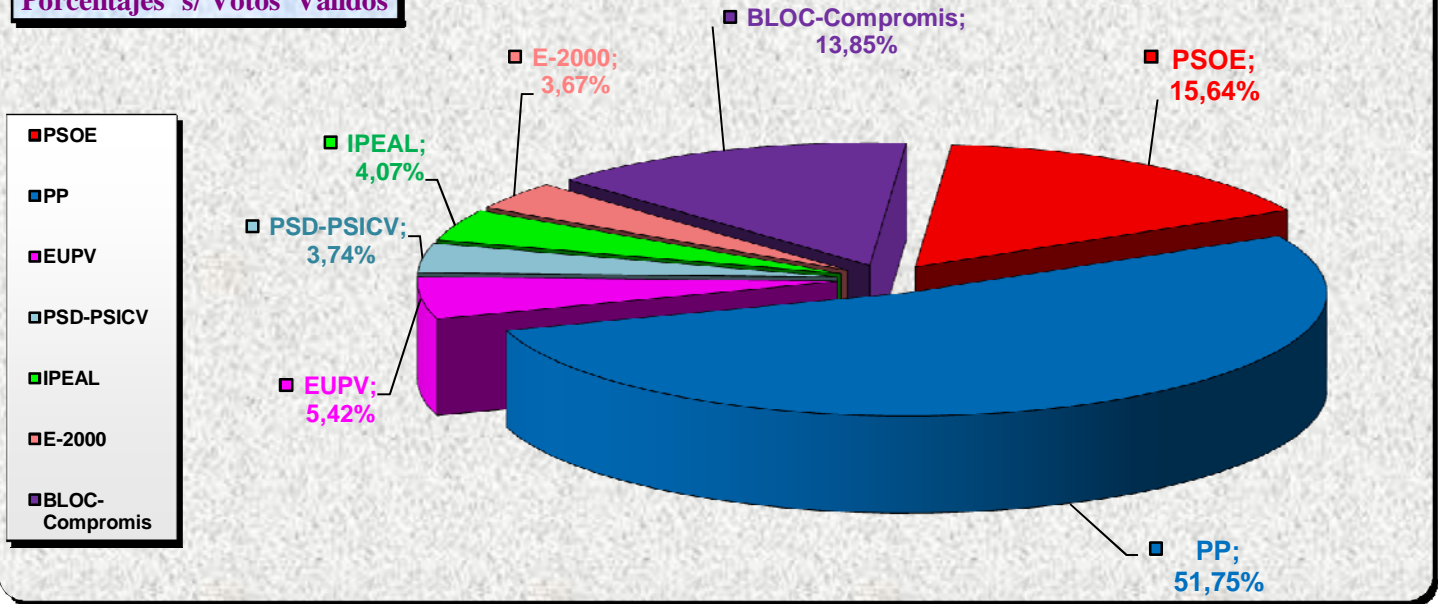

ELECCIONES : Locales 22-may-2011 ALZIRA

RESUMEN DEL ESCRUTINIO DE ALZIRA

N. de Concejales:	21	
Escrutado:	100,00 %	
Mesas Totales:	61	
Mesas Escrutadas:	61	
Electores:	32.871	
Electores que han votado:	22.947	
% de Participación:	69,81 %	
% de Abstención:	30,19 %	
Papeletas Leídas:	22.947	
Papeletas Nulas:	247	1,08 %
Votos en Blanco:	421	1,83 %
Votos a Partidos:	22.279	97,09 %
Votos Válidos=(B+P):	22.700	98,92 %

N.	Partidos	Votos por Partido	% s/Votos a Partidos	% s/Votos Válidos (P+B)	Concej
1	PSOE	3.551	15,94%	15,64%	4
2	PP	11.747	52,73%	51,75%	13
3	EUPV	1.231	5,53%	5,42%	1
4	PSD-PSICV	850	3,82%	3,74%	
5	IPEAL	924	4,15%	4,07%	
6	E-2000	832	3,73%	3,67%	
7	BLOC-Comprom	3.144	14,11%	13,85%	3
8					
9					
10					
11					
12					
13					
14					
15					
16					
17					
18					
19					
20					
Totales :		22.279	100,00%	98,15%	21

1 50 100

Escrutado el 100,00%

Porcentajes s/ Votos Válidos