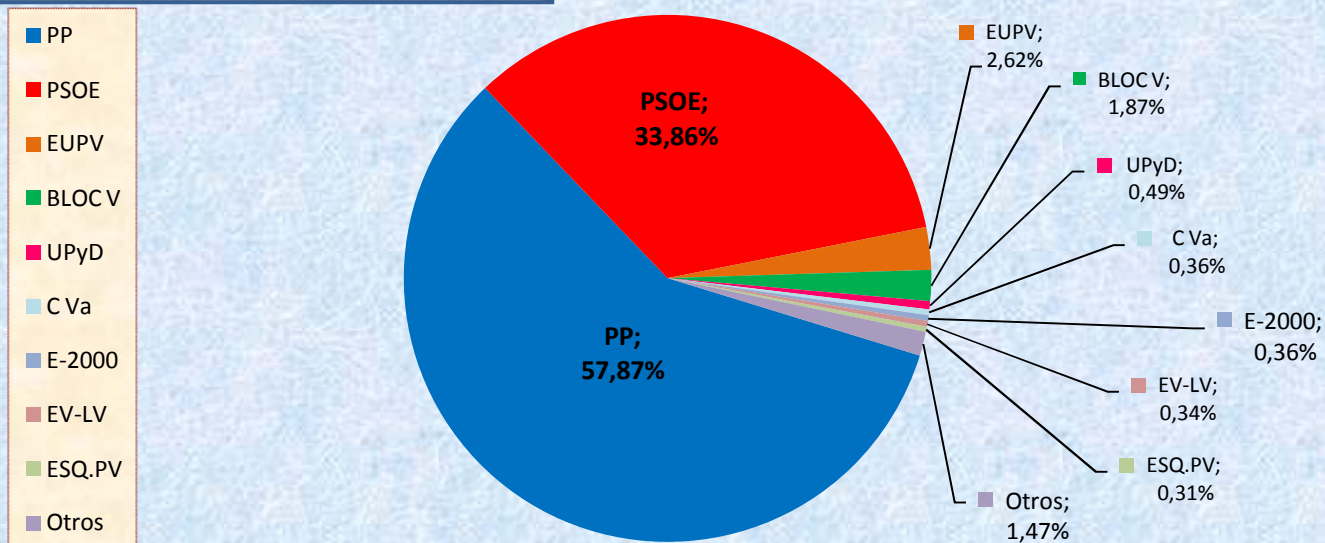

RESUMEN DEL ESCRUTINIO DE ALZIRA

N. de Concejales:	21	
Escrutado:	100,00 %	
Mesas Totales:	61	
Mesas Escrutadas:	61	
Electores:	32.552	
Electores que han votado:	25.437	
% de Participación:	78,14 %	
% de Abstención:	21,86 %	
Papeletas Leídas:	25.437	
Papeletas Nulas:	135	0,53 %
Votos en Blanco:	113	0,44 %
Votos a Partidos:	25.189	99,03 %
Votos Válidos=(B+P):	25.302	99,47 %

N.	Partidos	Votos por Partido	% s/Votos a Partidos	% s/Votos Válidos (P+B)	Concej
1	PP	14.643	58,13%	57,87%	
2	EUPV	662	2,63%	2,62%	
3	PUM+J	21	0,08%	0,08%	
4	PACMA	55	0,22%	0,22%	
5	ESQ.PV	79	0,31%	0,31%	
6	FJONS	16	0,06%	0,06%	
7	AuN				
8	PCPE	13	0,05%	0,05%	
9	PLRV	4	0,02%	0,02%	
10	UPyD	124	0,49%	0,49%	
11	AES	4	0,02%	0,02%	
12	E-2000	90	0,36%	0,36%	
13	ONV	32	0,13%	0,13%	
14	EV-LV	87	0,35%	0,34%	
15	C en B	16	0,06%	0,06%	
16	BLOC V	473	1,88%	1,87%	
17	P H	2	0,01%	0,01%	
18	C's	13	0,05%	0,05%	
19	LV GV	54	0,21%	0,21%	
20	DN	3	0,01%	0,01%	
21	IRV	5	0,02%	0,02%	
22	C Va	92	0,37%	0,36%	
23	POSI)	12	0,05%	0,05%	
24	RCN NK	52	0,21%	0,21%	
25	FA	5	0,02%	0,02%	
26	PFyV	16	0,06%	0,06%	
27	PSD	50	0,20%	0,20%	
28	PSOE	8.566	34,01%	33,86%	
Totales :		25.189	100,00%	99,55%	21

1 50 100

Escrutado el 100,00%

Porcentajes s/ Votos Válidos

Votos a Partidos: