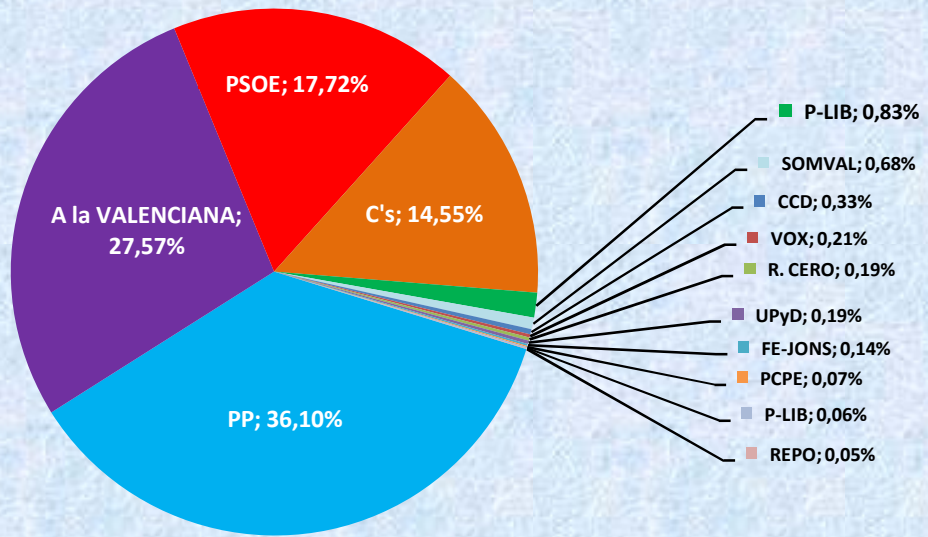

ELECCIONES : Generales 26-jun-2016 ALZIRA

RESUMEN DEL ESCRUTINIO DE ALZIRA

N. de Concejales:	21	
Escrutado:	100,00 %	
Mesas Totales:	46	
Mesas Escrutadas:	46	
Electores:	32.949	
Electores que han votado:	23.913	
% de Participación:	72,58 %	
% de Abstención:	27,42 %	
Papeletas Leídas:	23.913	
Papeletas Nulas:	228	0,95 %
Votos en Blanco:	142	0,59 %
Votos a Partidos:	23.543	98,45 %
Votos Válidos=(B+P):	23.685	99,05 %

N.	Partidos	Votos por Partido	% s/Votos a Partidos	% s/Votos Válidos (P+B)	Concej
1	PSOE	4.197	17,83%	17,72%	2
2	C's	3.445	14,63%	14,55%	3
3	PP	8.551	36,32%	36,10%	8
4	A la VALENCIANA	6.531	27,74%	27,57%	6
5	P-LIB	14	0,06%	0,06%	
6	PACMA	365	1,55%	1,54%	
7	SOMVAL	160	0,68%	0,68%	
8	PCPE	17	0,07%	0,07%	
9	FE-JONS	32	0,14%	0,14%	
10	UPyD	45	0,19%	0,19%	
11	R. CERO	46	0,20%	0,19%	
12	VOX	49	0,21%	0,21%	
13	REPO	12	0,05%	0,05%	
14	CCD	79	0,34%	0,33%	
15					
16					
17					
18					
19					
20					
Totales :		23.543	100,00%	99,40%	21

1 50 100

Escrutado el 100,00%

Porcentajes s/ Votos Válidos

- PP
- A la VALENCIANA
- PSOE
- C's
- PACMA
- SOMVAL
- CCD
- VOX
- R. CERO
- UPyD
- FE-JONS
- PCPE
- P-LIB
- REPO

Votos a Partidos: