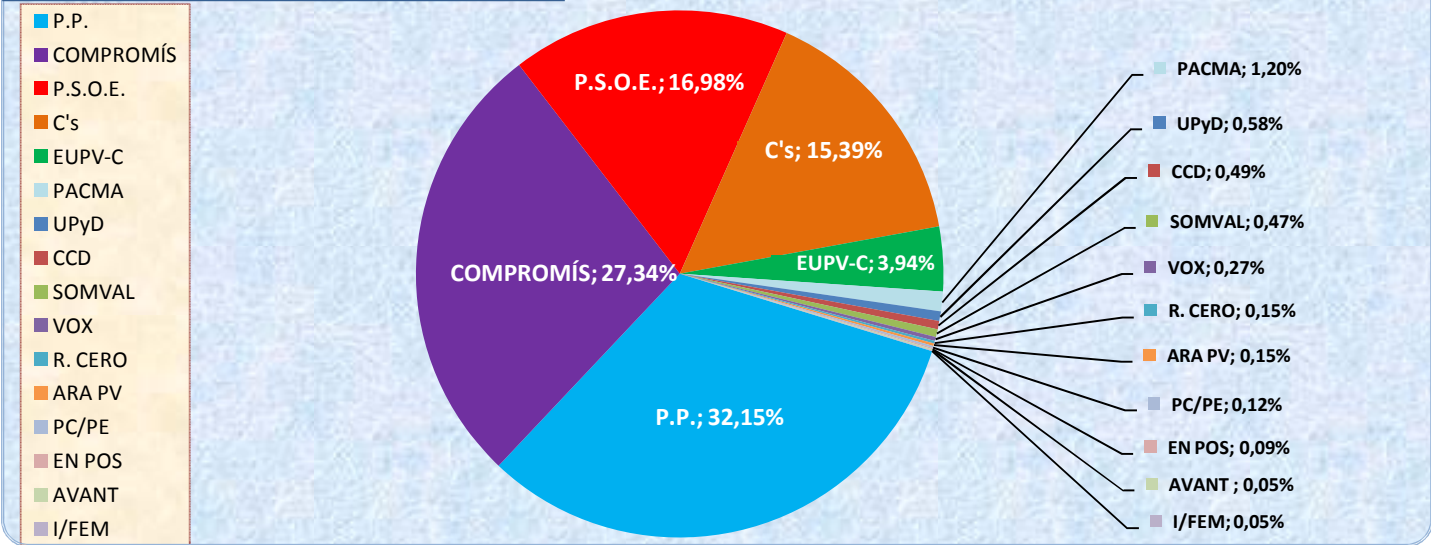

ELECCIONES : Generales 20-dic-2015 ALZIRA

RESUMEN DEL ESCRUTINIO DE ALZIRA

N. de Concejales:	21	
Escrutado:	100,00 %	
Mesas Totales:	46	
Mesas Escrutadas:	46	
Electores:	33.050	
Electores que han votado:	24.829	
% de Participación:	75,13 %	
% de Abstención:	24,87 %	
Papeletas Leídas:	24.829	
Papeletas Nulas:	182	0,73 %
Votos en Blanco:	144	0,58 %
Votos a Partidos:	24.503	98,69 %
Votos Válidos=(B+P):	24.647	99,27 %

N.	Partidos	Votos por Partido	% s/Votos a Partidos	% s/Votos Válidos (P+B)	Concej
1	P.S.O.E.	4.185	17,08%	16,98%	
2	PC/PE	30	0,12%	0,12%	
3	PACMA	296	1,21%	1,20%	
4	C's	3.793	15,48%	15,39%	
5	EUPV-C	970	3,96%	3,94%	
6	SOMVAL	115	0,47%	0,47%	
7	ARA PV	36	0,15%	0,15%	
8	P.P.	7.924	32,34%	32,15%	
9	I/FEM	12	0,05%	0,05%	
10	UPyD	142	0,58%	0,58%	
11	COMPROMÍS	6.738	27,50%	27,34%	
12	AVANT	13	0,05%	0,05%	
13	VOX	66	0,27%	0,27%	
14	CCD	122	0,50%	0,49%	
15	R. CERO	38	0,16%	0,15%	
16	EN POS	23	0,09%	0,09%	
17					
18					
19					
20					
Totales :		24.503	100,00%	99,42%	21

1 50 100

Escrutado el 100,00%

Porcentajes s/ Votos Válidos

Votos a Partidos: