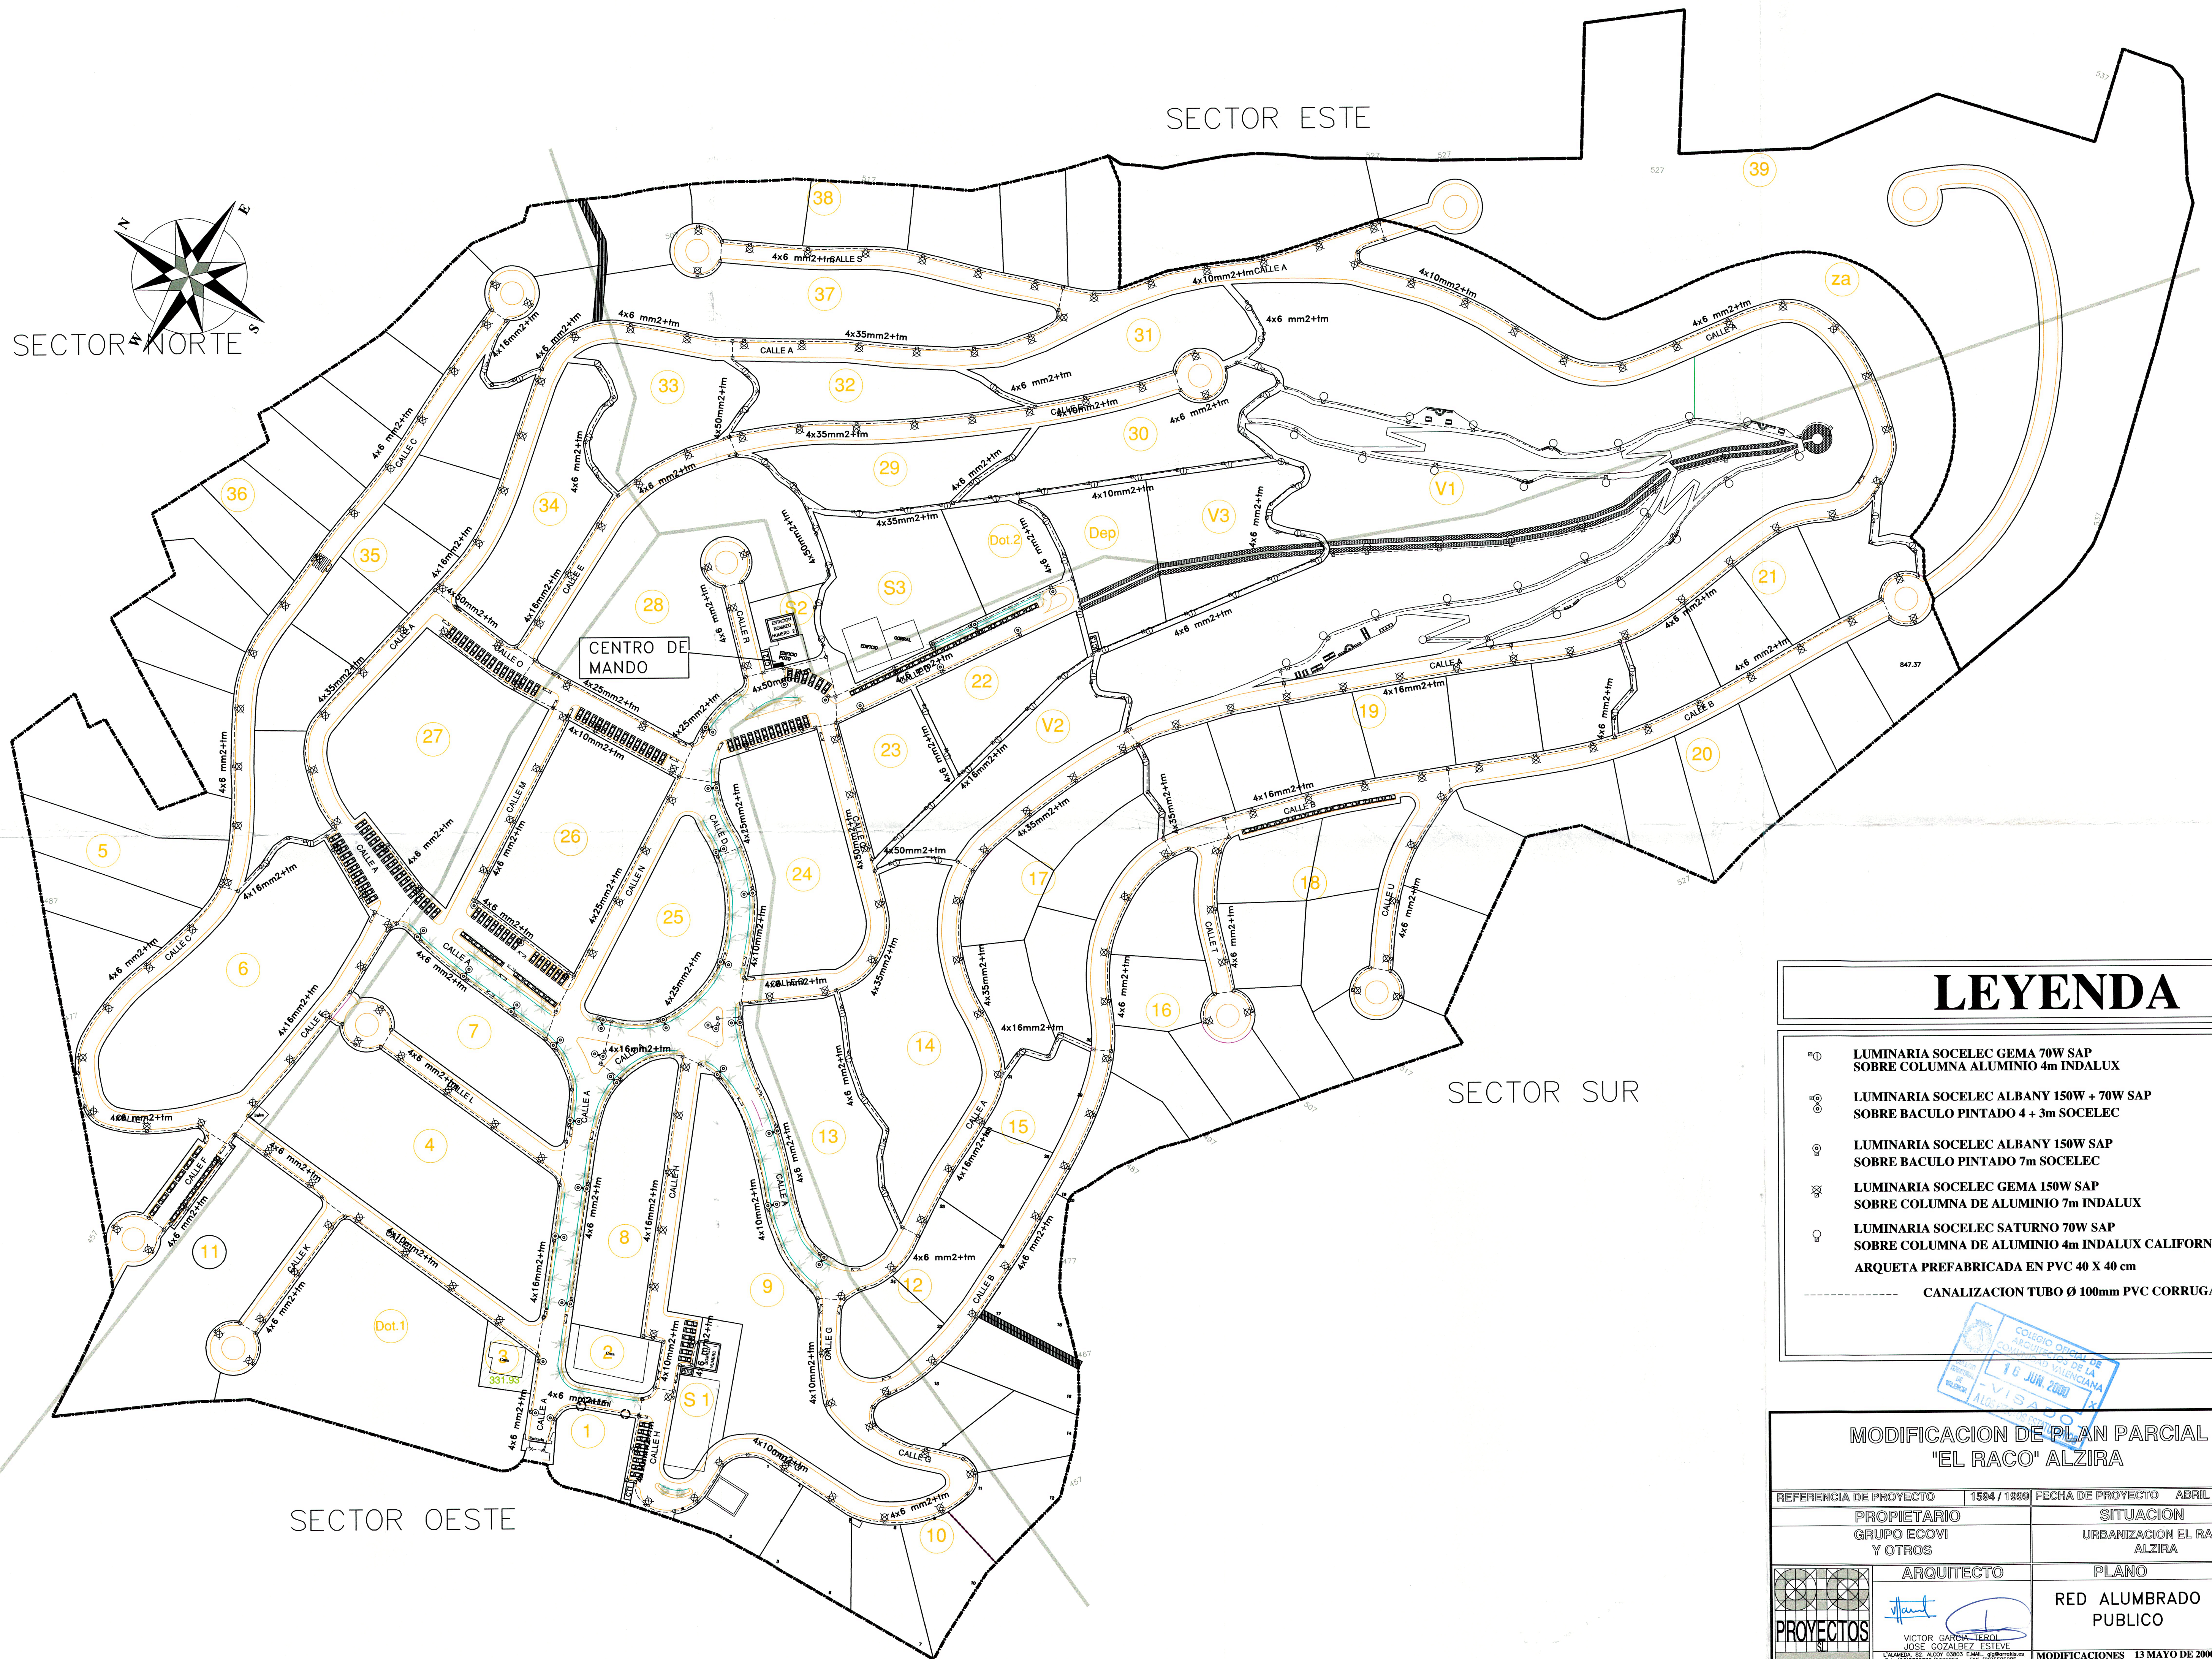

SECTOR NORTE

SECTOR ESTE

SECTOR SUR

SECTOR OESTE

LEYENDA

- LUMINARIA SOCELEC GEMA 70W SAP SOBRE COLUMNA ALUMINIO 4m INDALUX
- LUMINARIA SOCELEC ALBANY 150W + 70W SAP SOBRE BACULO PINTADO 4 + 3m SOCELEC
- LUMINARIA SOCELEC ALBANY 150W SAP SOBRE BACULO PINTADO 7m SOCELEC
- LUMINARIA SOCELEC GEMA 150W SAP SOBRE COLUMNA DE ALUMINIO 7m INDALUX
- LUMINARIA SOCELEC SATURNO 70W SAP SOBRE COLUMNA DE ALUMINIO 4m INDALUX CALIFORNIA
- ARQUETA PREFABRICADA EN PVC 40 X 40 cm
- CANALIZACION TUBO Ø 100mm PVC CORRUGADO

MODIFICACION DE PLAN PARCIAL "EL RACO" ALZIRA

REFERENCIA DE PROYECTO	1594 / 1999	FECHA DE PROYECTO	ABRIL / 2000
PROPIETARIO	GRUPO ECOVI Y OTROS	SITUACION	URBANIZACION EL RACO ALZIRA
ARQUITECTO	VICTOR GARCIA TEROL	PLANO	RED ALUMBRADO PUBLICO
ESCALA	1/1000	NUMERO	07
MODIFICACIONES		13 MAYO DE 2000	